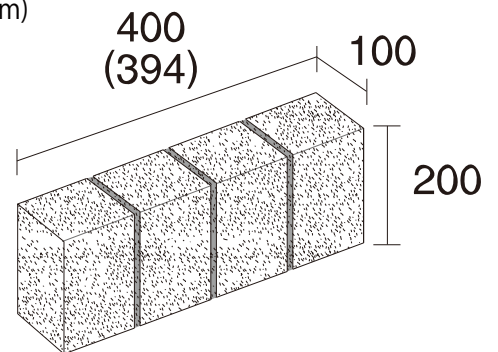

## Colo Line Edge

コロラインエッジ

ピンコロ風のフチイシが簡単スピーディーに施工できます。

シロ

クロ

サビ

※コロラインエッジはタガネ等で簡単に分割でき、長さ調整、曲線部棟にも使用できます。

SIZE(mm)