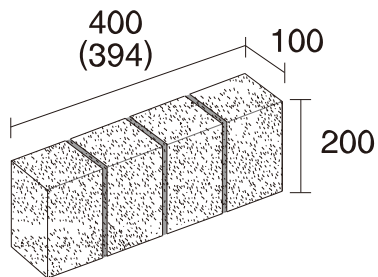

Coro Line Edge

[コロラインエッジ]

New
新製品

ピンコロ風のフチイシが簡単スピーディーに施工できます。

シロ

クロ

サビ

SIZE (mm)

※コロラインエッジはタガネ等で簡単に分割でき、長さ調整、曲線部棟にも使用できます。

Coro Line Edge [コロラインエッジ]

カラー	規格寸法(L×W×H) (mm)	定価(税抜)円/個	定価(税抜)円/m	使用個数(個/m)	重量(kg/個)
シロ クロ サビ	400×100×200	2,250	5,625	2.5	15.6

- セメント製品は白華現象が起りやすい製品です。現場環境によっては白華現象が促進されることがあります。除去及び抑制方法についてはお問い合わせ下さい。
- 適切な施工を行っても、現場環境によって耐久年数は異なります。ひび割れ、ゆがみ、傾きなどの定期点検・補修をおすすめします。
- PC画面・印刷物と実物では多少色柄が異なる場合があります。あらかじめご了承下さい。
- 製品の改良・改善のため仕様が予告なく変更する場合があります。
- ※ 施工資料につきましてはお問い合わせ下さい。