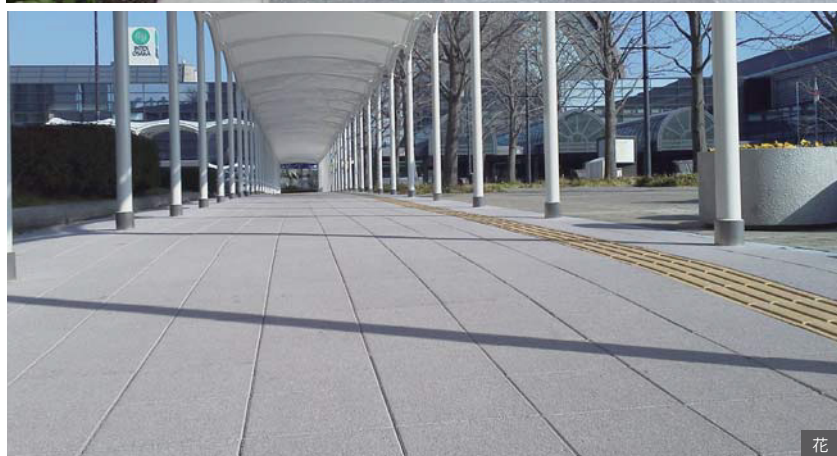

花

透水 普通 受生 **パワーストーン**

Silky Stone

シルキーストーン

作りすぎない日本の美

異なる粒径の化粧骨材が自然な雰囲気ですかび上がるようにていねいにつくりました。

Color

色彩は、日本の四季・風土を参考に、花、月、草、雪、雲、炭の6色を揃えました。

- 普通タイプも対応可能です。お問い合わせください。
- ストレートシステム、トップシステム、ユニシステム、大阪市型に対応可能です。形状・寸法をご参照ください。

- 同色であっても製造時期により色に幅が生じる場合があります。
- 製品改良・改善のため、仕様を予告なく変更する場合があります。
- 受注生産品は注文をいただいたから生産しますので、納期はご注文時にお確かめください。
- コンクリート製品は『白華現象』が発生しやすい性質がありますが、製品の強度には問題なく、環境に影響を及ぼすものではありません。
- PC画面・印刷物と実物では多少色柄が異なる場合があります。