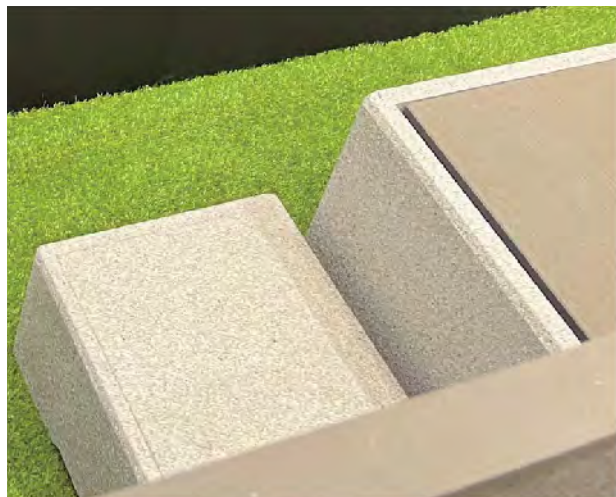

re-move

リムーブ

建物の段差解消に置くだけ。収納機能もプラスしました。
勝手口だけでなく、戸建やアパートの掃き出し窓やその他の段差解消にも活用いただけます。

KSBF-8058

KSUF-3058

持ち運びやすさを実現しました。
収納スペースとしても
内部にボックスを設置でき、
防災グッズや備品を収納できます。

標準色

御影石調(グレー)

天板

ダークグレー

KSBF-8058 (踊り場)
KSUF-3058 (ステップ)

[材質] 本体:GRC(ガラス繊維強化セメント)製/御影石調仕上げ
天板:リサイクル樹脂
[サイズ(mm)] 踊り場:W800 x H400 x D580mm、
ステップ:W300 x H200 x D580mm
[重量] 踊り場 本体:43kg
天板 :9kg / 5本
ステップ 本体:15kg

- 天板の色ムラについて:色合いに程よいバラつきをつくり、より自然な素材感や質感を表現していますので若干の色ムラが生じる場合がございますが、不良品ではございません。ご了承ください。
- ご使用時は天板がしっかりとまっていることをご確認ください。
- 天板が外れて脱落しケガをする危険がありますので、跳びはねたりしないよう充分にご注意ください。