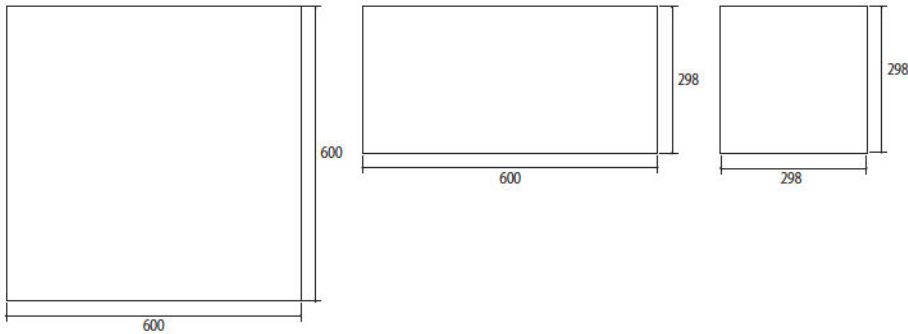

Glelarn-tile

グレラーンタイル

シーンを選ばないスタンダードなモダンスタイルのタイル。

素地には表面色に近い色粉が練りこまれている為、断面も表面と同色又は近い色となり、側面が目立ちにくい仕様。

ライトグレー

アイボリー

チャコール

ベージュ

Size (mm)

☑フルボディ仕様(施釉タイル)

素地には表面色に近い色粉が練りこまれている為、断面も表面と同色又は近い色となり、側面が目立ち難い仕様のタイルです

☑適性

☑ノンスリップ仕様 CSR値:0.50以上

☑吸水率Ⅱ類(せっ器質) 10.0%以下

- 焼き物特有の自然な色むらと色幅があります。
- サイズ表示は標準寸法です。ロットにより寸法誤差がありますので、タイル割付の際はご注意ください。
- 表面に凹凸がありますので、目地残りにご注意ください。
- 300×600角はタイルの性質上反りがあります。反りが目立たないようにスタレ張り又はランダム張りをおすすめします。
- 輸入品のため生産ロット単位で色が異なる場合がございますので、追加注文の際はご注意ください。
- 輸入品につき一時的に品切れを生じることがありますので、ご注文の際は在庫と納期をご確認ください。
- 印刷物と実物では多少色柄が異なる場合があります。あらかじめご了承下さい。
- 製品の改良、改善のため仕様を予告なく変更する場合があります。