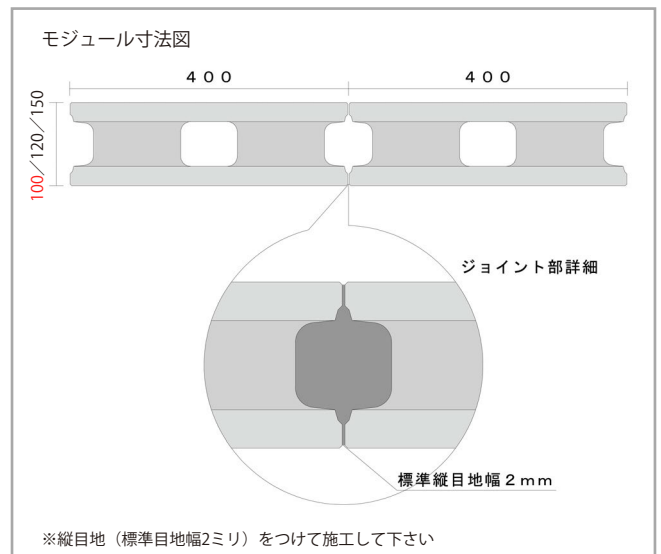

# SB-Smart Block-

スマートブロック [JIS A5406認証品]

**新しく厚み10cmのスマートブロックが登場しました。**

薄目地タイプの次世代型スタンダードブロックです。

■基本横筋兼用

■横筋コーナー用

●セメント製品は白華現象がおりやすい製品です。現場環境によっては白華現象が促進されることがあります。除去及び抑制方法についてはお問い合わせください。  
 ※施工資料につきましては、弊社ホームページをご覧ください。