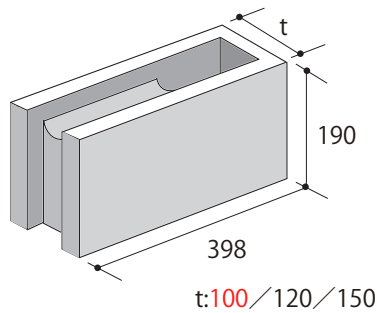

# SB-Smart Block-

スマートブロック [JIS A5406認証品]

**新しく厚み10cmのスマートブロックが登場しました。**

薄目地タイプの次世代型スタンダードブロックです。

■基本横筋兼用

■横筋コーナー用

●セメント製品は白華現象がおりやすい製品です。現場環境によっては白華現象が促進されることがあります。除去及び抑制方法についてはお問い合わせください。  
 ※施工資料につきましては、弊社ホームページをご覧ください。