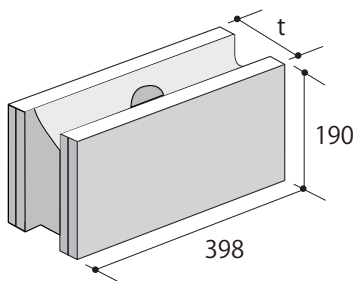

# SB-Smart Block-

スマートブロック [JIS A5406認証品]

**新しく厚み10cmのスマートブロックが登場しました。**

薄目地タイプの次世代型スタンダードブロックです。

■基本横筋兼用

■横筋コーナー用

●セメント製品は白華現象がおりやすい製品です。現場環境によっては白華現象が促進されることがあります。除去及び抑制方法についてはお問い合わせください。  
 ※施工資料につきましては、弊社ホームページをご覧ください。