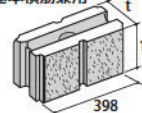

Value1

セメント 積み材 400型ブロック スプリット加工

バリュー1

従来のポートリップをシンプル且つ、ナチュラルに仕上げた逸品。4色のラインナップ。

ナチュラルGウッド
(12cm両面)

ナチュラルグレー
(12cm両面・15cm両面)

ナチュラルベージュII
(12cm両面・15cm両面)

ナチュラルブラウン
(12cm両面・15cm両面)

ナチュラルGウッド

ナチュラルベージュII

Size (mm)

〔両面〕

基本横筋兼用

コーナー

t: 120[150]

〔両面上部形状〕

t120型

基本型

コーナー型

t150型

基本型

コーナー型

- フェンス支柱を差し込む場合はt=150を推奨いたします。
- 中央の空洞部は配筋をしない場合もモルタルを充填してください。
- ナチュラルGウッドは12cmのみとなります。
- 自然な風合いを出すため、仕上がりの表情・寸法に幅を持たせています。
- セメント製品は白華現象がおこりやすい製品です。現場環境によっては白華現象が促進されることがあります。除去及び抑制方法についてはお問い合わせ下さい。
- PC 前面・印刷物と実物では多少色柄が異なる場合があります。あらかじめご了承下さい。
- 製品の改良・改善のため仕様が予告なく変更する場合があります。