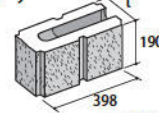

Value1

セメント 積み材 400型ブロック スプリット加工

バリュー1

従来のポートリップをシンプル且つ、ナチュラルに仕上げた逸品。4色のラインナップ。

ナチュラルGウッド
(12cm両面)

ナチュラルグレー
(12cm両面・15cm両面)

ナチュラルベージュII
(12cm両面・15cm両面)

ナチュラルブラウン
(12cm両面・15cm両面)

ナチュラルGウッド

ナチュラルベージュII

Size (mm)

〔両面〕

基本横筋兼用

コーナー

t: 120[150]

〔両面上部形状〕

t120型

基本型

コーナー型

t150型

基本型

コーナー型

- フェンス支柱を差し込む場合はt=150を推奨いたします。
- 中央の空洞部は配筋をしない場合もモルタルを充填してください。
- ナチュラルGウッドは12cmのみとなります。
- 自然な風合いを出すため、仕上がりの表情・寸法に幅を持たせています。
- セメント製品は白華現象がおこりやすい製品です。現場環境によっては白華現象が促進されることがあります。除去及び抑制方法についてはお問い合わせ下さい。
- PC 前面・印刷物と実物では多少色柄が異なる場合があります。あらかじめご了承下さい。
- 製品の改良・改善のため仕様が予告なく変更する場合があります。