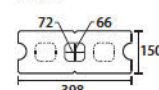

ナチュラルGウッド

ナチュラルベージュII

Size (mm)

〔両面〕

基本横筋兼用

コーナー

t: 120[150]

〔両面上部形状〕

t120型

基本型

コーナー型

t150型

基本型

コーナー型

- フェンス支柱を差し込む場合はt=150を推奨いたします。
- 中央の空洞部は配筋をしない場合もモルタルを充填してください。
- ナチュラルGウッドは12cmのみとなります。
- 自然な風合いを出すため、仕上がりの表情・寸法に幅を持たせています。
- セメント製品は白華現象がおこりやすい製品です。現場環境によっては白華現象が促進されることがあります。除去及び抑制方法についてはお問い合わせ下さい。
- PC 前面・印刷物と実物では多少色柄が異なる場合があります。あらかじめご了承下さい。
- 製品の改良・改善のため仕様が予告なく変更する場合があります。