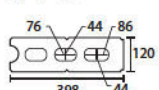

Value1

セメント 積み材 400型ブロック スプリット加工

バリュー1

従来のポートリップをシンプル且つ、ナチュラルに仕上げた逸品。4色のラインナップ。

ナチュラルGウッド
(12cm両面)

ナチュラルグレー
(12cm両面・15cm両面)

ナチュラルベージュII
(12cm両面・15cm両面)

ナチュラルブラウン
(12cm両面・15cm両面)

ナチュラルGウッド

ナチュラルベージュII

Size (mm)

〔両面〕

基本横筋兼用

コーナー

t: 120[150]

〔両面上部形状〕

t120型

基本型

コーナー型

t150型

基本型

コーナー型

- フェンス支柱を差し込む場合はt=150を推奨いたします。
- 中央の空洞部は配筋をしない場合もモルタルを充填してください。
- ナチュラルGウッドは12cmのみとなります。
- 自然な風合いを出すため、仕上がりの表情・寸法に幅を持たせています。
- セメント製品は白華現象がおこりやすい製品です。現場環境によっては白華現象が促進されることがあります。除去及び抑制方法についてはお問い合わせ下さい。
- PC 前面・印刷物と実物では多少色柄が異なる場合があります。あらかじめご了承下さい。
- 製品の改良・改善のため仕様が予告なく変更する場合があります。