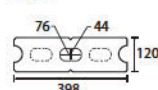

Value1

セメント 積み材 400型ブロック スプリット加工

バリュー1

従来のポートリップをシンプル且つ、ナチュラルに仕上げた逸品。4色のラインナップ。

Size (mm)

〔両面〕

基本横筋兼用

コーナー

t: 120[150]

〔両面上部形状〕

t120型

基本型

コーナー型

t150型

基本型

コーナー型

- ●フェンス支柱を差し込む場合はt=150を推奨いたします。
- ●中央の空洞部は配筋をしない場合もモルタルを充填してください。
- ■ナチュラルGウッドは12cmのみとなります。
- ●自然な風合いを出すため、仕上がりの表情・寸法に幅を持たせています。
- ●セメント製品は白華現象がおこりやすい製品です。現場環境によっては白華現象が促進されることがあります。除去及び抑制方法についてはお問い合わせ下さい。
- ●PC 前面・印刷物と実物では多少色柄が異なる場合があります。あらかじめご了承下さい。
- ●製品の改良・改善のため仕様が予告なく変更する場合があります。

ヘルム

「バリュー」に最適なシンプルデザインの薄型笠木。

プランホワイト   ダークブラウン
ベールベージュ   ベールグレー

ニュースマートボーダー

「バリュー」に最適なシンプルデザインの薄型笠木。

グレー   ラスクベージュ   ブラウン
ソフトグレー

シルエット/シルエットライン型

バリューシリーズとコーディネートできます。

ラスクベージュ   グレー   チャコールグレー