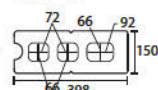

ナチュラルGウッド

ナチュラルベージュII

Size (mm)

〔両面〕

基本横筋兼用

コーナー

t: 120[150]

〔両面上部形状〕

t120型

基本型

コーナー型

t150型

基本型

コーナー型

- フェンス支柱を差し込む場合はt=150を推奨いたします。
- 中央の空洞部は配筋をしない場合もモルタルを充填してください。
- ナチュラルGウッドは12cmのみとなります。
- 自然な風合いを出すため、仕上がりの表情・寸法に幅を持たせています。
- セメント製品は白華現象がおこりやすい製品です。現場環境によっては白華現象が促進されることがあります。除去及び抑制方法についてはお問い合わせ下さい。
- PC 前面・印刷物と実物では多少色柄が異なる場合があります。あらかじめご了承下さい。
- 製品の改良・改善のため仕様が予告なく変更する場合があります。