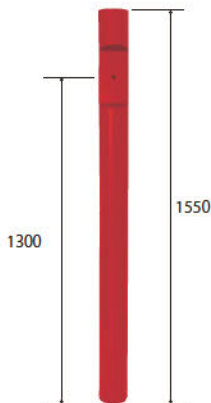

Meri P

メリピラリ

海原に立つ灯台をイメージしてくれるゲートピラー。Bobiと相性の良い丸い柱(ピラー)を軸に、真鍮製のマリンランプを添えたネオアンティークな門柱。背面には屋外用コンセントも装備し、使いやすさと美しいデザインを両立した機能門柱です。

品番:IIA74A

品番:IIA74B

品番:IIA74C

品番:IIA74D

Red
レッド

品番:IIA74E

品番:IIA74L

※ソポとインターホンは別売です。

Combination Item[門柱ピラー + 照明 + 表札] 門柱ピラーには屋外用コンセントが標準で付属します。

個性的な3種類のマリンランプと組み合わせる事ができ、表札の有り無しもお選びいただけます。人気のポスト「bobiシリーズ」と同じ6色のカラーを用意しました。デザインポストとの組合せに最適な機能門柱です。

Navy Blue Meri P & Sopo		Bordeaux Meri P & Pete		Dark Green Meri P & Varo	
Meri P 品番 IIA74A	表札あり Meri P 品番 IIA74A	Meri P 品番 IIA74B	表札あり Meri P 品番 IIA74B	Meri P 品番 IIA74C	表札あり Meri P 品番 IIA74C
+	+	+	+	+	+
Sopo 品番 IIA71A	Sopo 品番 IIA71A	Pete 品番 IIA73B	Pete 品番 IIA73B	Varo 品番 IIA72C	Varo 品番 IIA72C
	+		+		+
	ネームプレート 品番 IIA70A		ネームプレート 品番 IIA70B		ネームプレート 品番 IIA70C

※価格につきましては別冊価格表またはQRコードを読み取ってご確認ください。