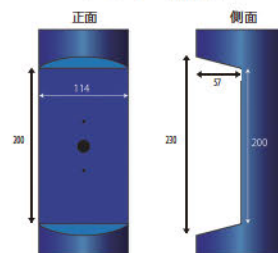

[プレートサイズ] W180×H75 1.5mm 厚
 [アーム全長] 250mm

Name Plate オプション (表札のフォントは3種類からお選びください。)

オプションの表札プレートは、真鍮を磨いたシンプルな仕上げ、ゆっくりと時を刻みながら、アンティーク調の色合いに変色してゆきます。

表裏両面に刻印可能です。裏面には記念の日付などを刻印できます。

写真は実際のフォントとは異なります

ゴシック

YAMASAKI
Yamasaki 17.05.2019

ローマン

YAMASAKI
Yamasaki 17.05.2019

オブティマ

YAMASAKI
Yamasaki 17.05.2019

Meri P 付属品

ベースとなる門柱ピラー
 本体には屋外コンセント
 が標準で付属します。

[サイズ] φ114×H1900
 (埋設部350含む)
 [材質] スチール製
 [重量] 約9.5kg

Sopo / Varo オプション

(SopoとVaroは単体でもガーデンランプとして使用可能です。)

SopoとVaroを芝生の上にも設置できる

デッキライトとしても
 トータルなコーディネートを楽しめます。

Sopo ネイビーブルー

Varo ホワイト
 写真はクリアガラス仕様

対応インターホン (インターホンは別途ご購入ください。)

インターホンは別途、気に入ったモデルをご購入ください。Meri P には一般的なサイズでネジ穴が開けてあります(ネジピッチ83.5mm) 本体の加工なく、ほとんどのインターホンが取付可能です。加工が必要な場合でもドリル等で簡単に加工できます。

薄型で人気の大型ドアホン
 Panasonic VH556L
 の取付けも対応

Panasonic、アイホンなど取付けネジピッチ83.5mmの
 インターホンが、本体加工なく取付可能です。

インターホン取付部サイズ

※価格につきましては別冊価格表またはQRコードを読み取ってご確認ください。