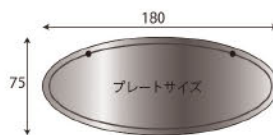

Varo [バロ]

カラー	品番
■ ネイビーブルー	IIA72A
■ ボルドー	IIA72B
■ ダークグリーン	IIA72C
□ ホワイト	IIA72D
■ レッド	IIA72E
■ オリーブ	IIA72L

[サイズ] φ119×H175
 [材質] 真鍮製
 [グローブ] 乳白色くもりガラス
 [ランプ] LED 電球 5W E26

Pete [ピート]

カラー	品番
■ ネイビーブルー	IIA73A
■ ボルドー	IIA73B
■ ダークグリーン	IIA73C
□ ホワイト	IIA73D
■ レッド	IIA73E
■ オリーブ	IIA73L

[サイズ] W136×H200×D269
 [材質] 真鍮製・スチール製
 [グローブ] クリアガラス
 [ランプ] ミニ LED 電球 2W E17
 ・ランプ本体のカラーは「真鍮磨き仕上げ」が共通となります。
 ・カラーはピラーとの接合部分の色になります。

Nameplate [表札プレート]

ネームプレート	品番
真鍮無垢プレート	IIA70Y
ステンレスプレート	IIA70Z

カラー	品番
■ ネイビーブルー	IIA70A
■ ボルドー	IIA70B
■ ダークグリーン	IIA70C
□ ホワイト	IIA70D
■ レッド	IIA70E
■ オリーブ	IIA70L

[プレートサイズ] W180×H75 1.5mm 厚
 [アーム全長] 250mm

Name Plate オプション (表札のフォントは3種類からお選びください。)

オプションの表札プレートは、真鍮を磨いたシンプルな仕上げ、ゆっくりと時を刻みながら、アンティーク調の色合いに変色してゆきます。

表裏両面に刻印可能です。裏面には記念の日付などを刻印できます。

写真は実際のフォントとは異なります

ゴシック

YAMASAKI
Yamasaki 17.05.2019