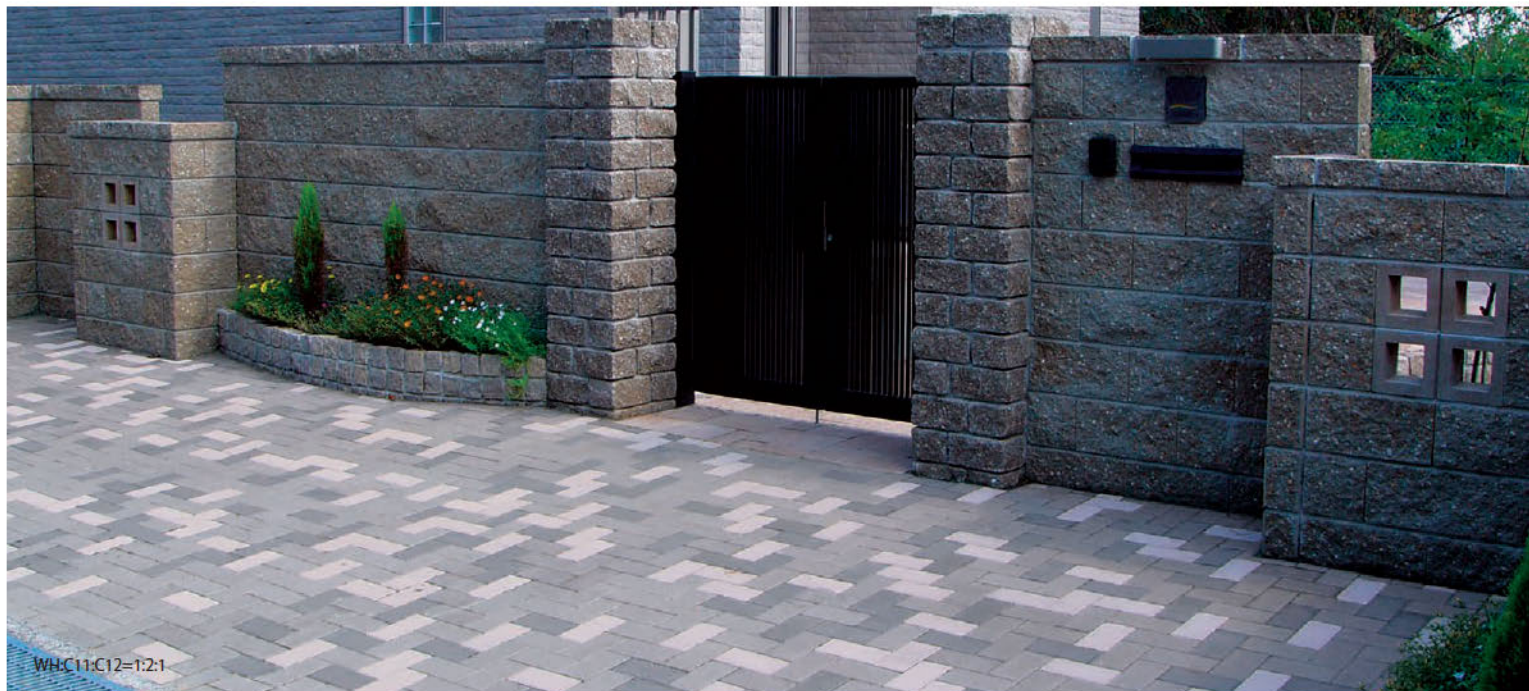

## Collection

コレクション

街路の景観に馴染むシックなアースカラーを基調にしたベーシックタイプのインターロッキングブロックです。幅広いイメージも演出できます。

WH:C11:C12=1:2:1

CP-1 C02:C03=1:1

CP-2 C01:C02:C03=3:2:1

CP-3 C01:C02:C03=1:2:3

CP-4 C01:C02:C03:C06=2:1:2:1