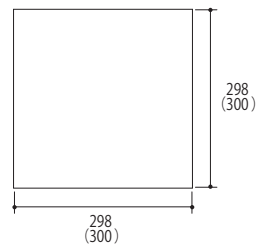

リニュー
アル 遮熱 透水 受生 研削 石風 リア

Dalme Pave

ダルメパヴ

都会にも静けさを

顔料を使わないやさしいナチュラルカラーに2色の天然石を配合した「ダルメパヴ」。新たに遮熱性能をプラスしました。蓄熱を抑えヒートアイランド現象を抑制します。リラックスした美しい空間と機能性を兼ね備えた舗装材です。

Color

Size (単位:mm)

厚さ:60mm・80mm
■ ()内は目地込み標準割付寸法です。