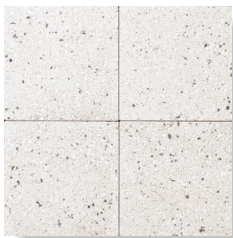

リニュー
アル 遮熱 透水 受生 研削 石風 リア

Dalme Pave

ダルメパヴ

都会にも静けさを

顔料を使わないやさしいナチュラルカラーに2色の天然石を配合した「ダルメパヴ」。新たに遮熱性能をプラスしました。蓄熱を抑えヒートアイランド現象を抑制します。リラックスした美しい空間と機能性を兼ね備えた舗装材です。

Color

Size (単位:mm)

厚さ:60mm・80mm
■ ()内は目地込み標準割付寸法です。