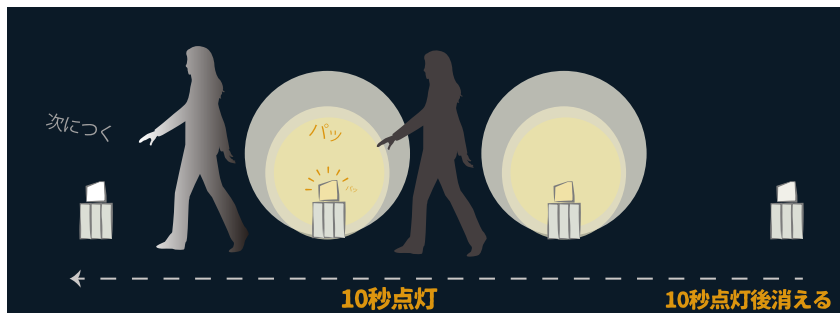

防犯対策にも最適

屋外用人感センサー式LEDライト

SIZE φ150 H290mm

仕様 土台コンクリート、ライト（電球色）

単三電池4本（別売）で約1年半

お庭、アプローチ、階段などの暗い場所に置くと安心して歩行できます

パーティなどで
キャンドル等に
差し替えて
使用できます

風が吹いても
消えにくい
災害時にも安心