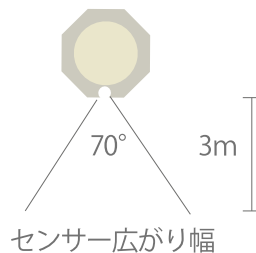

防犯対策にも最適

屋外用人感センサー式LEDライト

SIZE φ150 H290mm

仕様 土台コンクリート、ライト（電球色）

単三電池4本（別売）で約1年半

お庭、アプローチ、階段などの暗い場所に置くと安心して歩行できます

パーティなどで
キャンドル等に
差し替えて
使用できます

風が吹いても
消えにくい
災害時にも安心