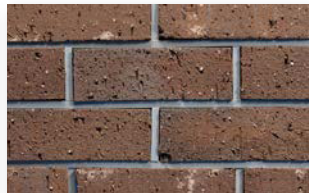

Victoire Wall

ヴィクトワールウォール

しっとりとした焼成、気品あふれるシャープな造形が、和、洋、モダン問わず、あらゆる空間を演出します。日本製の確かなクオリティと高品位、ヴィクトワールは時を重ねるごとに味わい、深みを増してくれるレンガです。

●ウォームレッド
サイズ:L230×W110×H76(mm)

●バートオレンジ
サイズ:L230×W110×H76(mm)

●ビターブラウン
サイズ:L230×W110×H76(mm)

●イエローベージュ
サイズ:L230×W110×H76(mm)

- 焼き物のため同一製品でも色調、サイズが異なることがありますので承知おき下さい。
- 焼き物のため試験値は製造ロットごとにばらつきがあります。試験値は試験時の特定ロットの試験数値であり、補償値を示すものではありません。
- ※寸法許容差・長さ±5.0mm 幅±3.0mm 厚±2.5mm(JIS R 1250参考)
- 焼き物のため諸事情により品薄及び欠品等で納期がかかる場合があります。ご理解の上で使用ください。