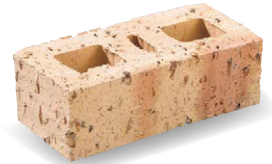

Victoire Wall

ヴィクトワールウォール

しっとりとした焼成、気品あふれるシャープな造形が、和、洋、モダン問わず、あらゆる空間を演出します。日本製の確かなクオリティと高品位、ヴィクトワールは時を重ねるごとに味わい、深みを増してくれるレンガです。

●ウォームレッド
サイズ:L230×W110×H76(mm)

●バートオレンジ
サイズ:L230×W110×H76(mm)

●ビターブラウン
サイズ:L230×W110×H76(mm)

●イエローベージュ
サイズ:L230×W110×H76(mm)

- 焼き物のため同一製品でも色調、サイズが異なることがありますので承知おき下さい。
- 焼き物のため試験値は製造ロットごとにばらつきがあります。試験値は試験時の特定ロットの試験数値であり、補償値を示すものではありません。
- ※寸法許容差・長さ±5.0mm 幅±3.0mm 厚±2.5mm(JIS R 1250参考)
- 焼き物のため諸事情により品薄及び欠品等で納期がかかる場合があります。ご理解の上で使用ください。