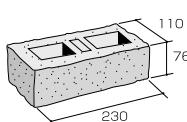

Size (mm)

基本