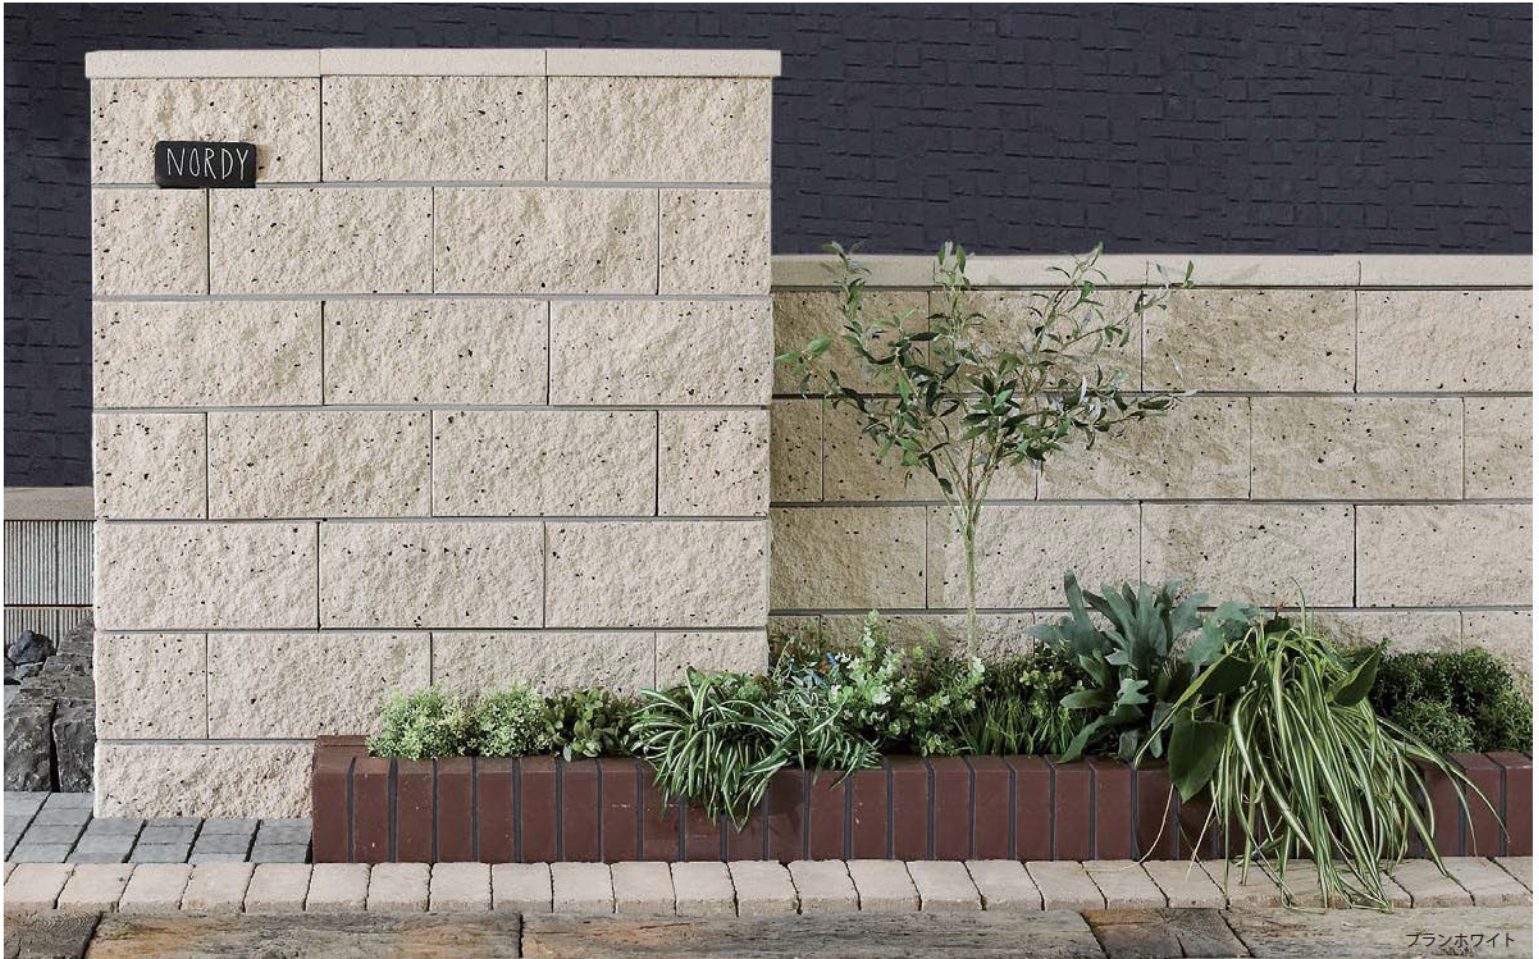

BORDER

HELM

ヘルム

シンプルで上質な薄型キャップ「ヘルム」。

裏面は安全性を考慮して、脱落防止のスリット加工が施されています。

プランシリーズやノインに合わせるとモダンでスッキリとした印象のナチュラル門柱が完成します。

プランホワイト

プランホワイト

ダークブラウン

ペールベージュ

ペールグレー

裏面 (脱落防止溝付き)

モルタル

Size (mm)

基本

コーナー

■ 3面化粧仕上(コーナーは4面化粧仕上)となります。

- 裏面には脱落防止用スリットがあります。
- 自然な風合いを出すため、仕上がりの表情、寸法に幅をもたせています。
- セメント製品は白華現象がおこりやすい製品です。現場環境によっては白華現象が促進されることがあります。除去及び抑制方法については本カタログP.159をご参照下さい。
- PC画面・印刷物と実物では多少色柄が異なる場合があります。あらかじめご了承下さい。
- 製品の改良、改善のため仕様を予告なく変更する場合があります。