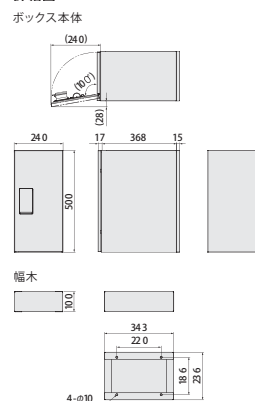

詳細図

BIG KS-TLT450-S600 受取・発送対応 宅配ボックス 前入前出/防滴タイプ

受取可能な最大サイズ:H540×W370×D330 ペットボトル2ℓ×6本2箱分が納まります(目安)

	品番	色 (3色よりお選びください)	サイズ(H×W×D) (ボックス内寸法)	重量
ボックス本体	KS-TLT450-S600	-WW -LM -BB □ ホワイト×ホワイト ■ ライトグレー× メタリックシルバー ■ ブラック×ブラック	600×450×400 (559×381×336)	13.2kg
幅木	KS-TLT450-SH100-L	■ ライトグレー	100×446×343	2.0kg

[仕様]

	受取可能な最大サイズ (H×W×D)	錠前	仕上げ		材質		付属品
			本体	扉	本体	扉	
KS-TLT450-S600	540×370×330	プッシュボタン錠	粉体塗装	粉体塗装	高純度フェライトステンレス t=0.8mm	高純度フェライトステンレス t=0.8mm	スノコ 1個 非常解錠キー 2本