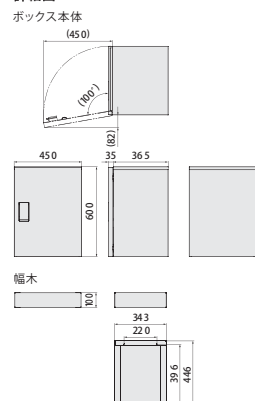

受取可能な最大サイズ:H440×W175×D310 みかん箱10kg相当の大きさの箱が納まります(目安)

	品番	色 (3色よりお選びください)	サイズ(H×W×D) (ボックス内寸法)	重量
ボックス本体	KS-TLT240-S500	-W -L -BK □ ホワイト ■ ライトグレー ■ ブラック	500×240×400 (460×190×340)	7.5kg
幅木	KS-TLT240-SH100-L	■ ライトグレー	100×236×343	1.5kg

[仕様]

	受取可能な最大サイズ (H×W×D)	錠前	仕上げ		材質		付属品
			本体	扉	本体	扉	
KS-TLT240-S500	440×175×310	プッシュボタン錠	粉体塗装	粉体塗装	高純度フェライトステンレス t=0.8mm	高純度フェライトステンレス t=1.0mm	スノコ 1個 非常解錠キー 2本

詳細図

BIG KS-TLT450-S600 受取・発送対応 宅配ボックス 前入前出/防滴タイプ

受取可能な最大サイズ:H540×W370×D330 ペットボトル2ℓ×6本2箱分が納まります(目安)

	品番	色 (3色よりお選びください)	サイズ(H×W×D) (ボックス内寸法)	重量
ボックス本体	KS-TLT450-S600	-WW -LM -BB □ ホワイト×ホワイト ■ ライトグレー× メタリックシルバー ■ ブラック×ブラック	600×450×400 (559×381×336)	13.2kg
幅木	KS-TLT450-SH100-L	■ ライトグレー	100×446×343	2.0kg

[仕様]

	受取可能な最大サイズ (H×W×D)	錠前	仕上げ		材質		付属品
			本体	扉	本体	扉	
KS-TLT450-S600	540×370×330	プッシュボタン錠	粉体塗装	粉体塗装	高純度フェライトステンレス t=0.8mm	高純度フェライトステンレス t=0.8mm	スノコ 1個 非常解錠キー 2本

詳細図

※「受取可能な最大サイズ」とは、宅配ボックスで受取・取出が可能な最大寸法です。最大サイズを超える荷物の受取はできません。目安寸法につき、梱包の状態によっては受け取れない場合もございます。