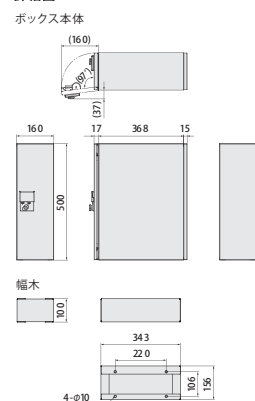

■ 印鑑ケース

不在時でも荷物の受け取りができるよう、扉の内側に印鑑ケースが設けてあります。
※居住者の受領印を代行するものです(印鑑は付属していません)。

SMART KS-TLU160-S500 受取・発送対応 宅配ボックス 前入前出/防滴タイプ

受取可能な最大サイズ:H440×W130×D330 350ml缶24本入りケースが納まります(目安)

	品番	色 (4色よりお選びください)	サイズ(H×W×D) (ボックス内寸法)	重量
ボックス本体	KS-TLU160-S500	-W -L -BK -BD □ ホワイト ■ ライトグレー ■ ブラック ■ ボルドー	500×160×400 (470×132×353)	5.4kg
幅木	KS-TLU160-SH100-L	■ ライトグレー	100×156×343	1.3kg

[仕様]

	受取可能な最大サイズ (H×W×D)	錠前	仕上げ		材質		付属品
			本体	扉	本体	扉	
KS-TLU160-S500	440×130×330	プッシュボタン錠	粉体塗装	粉体塗装	高純度フェライトステンレス t=0.8mm	高純度フェライトステンレス t=1.0mm	スノコ 2個 非常解錠キー 2本

詳細図

REGULAR KS-TLT240-S500 受取・発送対応 宅配ボックス 前入前出/防滴タイプ

受取可能な最大サイズ:H440×W175×D310 みかん箱10kg相当の大きさの箱が納まります(目安)

	品番	色 (3色よりお選びください)	サイズ(H×W×D) (ボックス内寸法)	重量
ボックス本体	KS-TLT240-S500	-W -L -BK □ ホワイト ■ ライトグレー ■ ブラック	500×240×400 (460×190×340)	7.5kg
幅木	KS-TLT240-SH100-L	■ ライトグレー	100×236×343	1.5kg

受取可能な最大サイズ:H540×W370×D330 ペットボトル2ℓ×6本2箱分が納まります(目安)

	品番	色 (3色よりお選びください)	サイズ(H×W×D) (ボックス内寸法)	重量
ボックス本体	KS-TLT450-S600	-WW -LM -BB □ ホワイト×ホワイト ■ ライトグレー× メタリックシルバー ■ ブラック×ブラック	600×450×400 (559×381×336)	13.2kg
幅木	KS-TLT450-SH100-L	■ ライトグレー	100×446×343	2.0kg