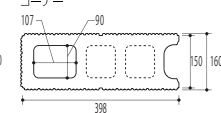

ノインは製法上、その製品特性で**色幅・ラインの欠け**は避けられない製品です。あくまでCB（建築用普通空洞ブロック）の範疇としてご理解いただき、化粧ブロックと同等のご使用方法ではトラブルが発生する恐れがありますので、予めご理解の上で使用ください。詳細につきましては各担当までお問い合わせください。

Size (mm)

■ 両面 12cm
基本横筋兼用

コーナー

■ 両面 15cm
基本横筋兼用

コーナー

Date

全断面に対する圧縮強さ (N/mm ²)	吸水率 (%)
8 以上	10 以下

上部形状 (mm)

■ 12cm
基本横筋兼用

コーナー

■ 15cm
基本横筋兼用

コーナー

- 空洞形状の見直しにより、12cmの化粧ブロックよりも軽量化しています。
- 日本建築学会 壁式構造配筋指針・同解説（2013）に適合しております。
- 予算をかけたくない隣地との境界線などを、ノインが低コストでグレードアップします。
- すっきりとしたラインが、従来のCBよりもおしゃれな空間を演出します。