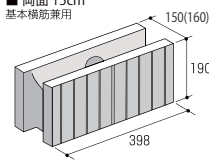

ノインは製法上、その製品特性で**色幅・ラインの欠け**は避けられない製品です。あくまでCB（建築用普通空洞ブロック）の範疇としてご理解いただき、化粧ブロックと同等のご使用方法ではトラブルが発生する恐れがありますので、予めご理解の上で使用ください。詳細につきましては各担当までお問い合わせください。

Size (mm)

■ 両面 12cm
基本横筋兼用

コーナー

■ 両面 15cm
基本横筋兼用

コーナー

Date

全断面に対する圧縮強さ (N/mm ²)	吸水率 (%)
8 以上	10 以下

上部形状 (mm)

■ 12cm
基本横筋兼用

コーナー

■ 15cm
基本横筋兼用

コーナー

- 空洞形状の見直しにより、12cmの化粧ブロックよりも軽量化しています。
- 日本建築学会 壁式構造配筋指針・同解説（2013）に適合しております。
- 予算をかけたくない隣地との境界線などを、ノインが低コストでグレードアップします。
- すっきりとしたラインが、従来のCBよりもおしゃれな空間を演出します。