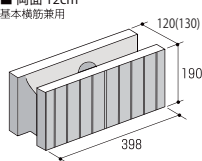

NEUN

ノイン

9つのラインが隠れている「ノイン」。絶妙なラインの加減で、スッキリとした表情をみせてくれます。モダンな建物に合わせた3色カラーラインナップです。

ライトグレー

ライトグレー

ライトグレー

ベージュ

ノインで使用にあたって

ノインは製法上、その製品特性で**色幅・ラインの欠け**は避けられない製品です。あくまでCB（建築用普通空洞ブロック）の範疇としてご理解いただき、化粧ブロックと同等のご使用方法ではトラブルが発生する恐れがありますので、予めご理解の上で使用ください。詳細につきましては各担当までお問い合わせください。

Size (mm)

■ 両面 12cm
基本横筋兼用

コーナー

■ 両面 15cm
基本横筋兼用

コーナー

Date

全断面に対する圧縮強さ (N/mm ²)	吸水率 (%)
8 以上	10 以下

上部形状 (mm)

■ 12cm
基本横筋兼用

コーナー

■ 15cm
基本横筋兼用

コーナー

- 空洞形状の見直しにより、12cmの化粧ブロックよりも軽量化しています。
- 日本建築学会 壁式構造配筋指針・同解説（2013）に適合しております。
- 予算をかけたくない隣地との境界線などを、ノインが低コストでグレードアップします。
- すっきりとしたラインが、従来のCBよりもおしゃれな空間を演出します。