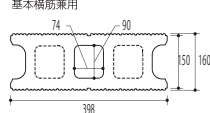

ノインは製法上、その製品特性で**色幅・ラインの欠け**は避けられない製品です。あくまでCB（建築用普通空洞ブロック）の範疇としてご理解いただき、化粧ブロックと同等のご使用方法ではトラブルが発生する恐れがありますので、予めご理解の上で使用ください。詳細につきましては各担当までお問い合わせください。

Size (mm)

■ 両面 12cm
基本横筋兼用

コーナー

■ 両面 15cm
基本横筋兼用

コーナー

Date

全断面に対する圧縮強さ (N/mm ²)	吸水率 (%)
8 以上	10 以下

上部形状 (mm)

■ 12cm
基本横筋兼用

コーナー

■ 15cm
基本横筋兼用

コーナー

- 空洞形状の見直しにより、12cmの化粧ブロックよりも軽量化しています。
- 日本建築学会 壁式構造配筋指針・同解説（2013）に適合しております。
- 予算をかけたくない隣地との境界線などを、ノインが低コストでグレードアップします。
- すっきりとしたラインが、従来のCBよりもおしゃれな空間を演出します。