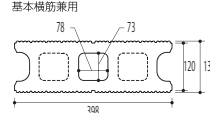

ノインは製法上、その製品特性で**色幅・ラインの欠け**は避けられない製品です。あくまでCB（建築用普通空洞ブロック）の範疇としてご理解いただき、化粧ブロックと同等のご使用方法ではトラブルが発生する恐れがありますので、予めご理解の上で使用ください。詳細につきましては各担当までお問い合わせください。

Size (mm)

■ 両面 12cm
基本横筋兼用

コーナー

■ 両面 15cm
基本横筋兼用

コーナー

Date

全断面に対する圧縮強さ (N/mm ²)	吸水率 (%)
8 以上	10 以下

上部形状 (mm)

■ 12cm
基本横筋兼用

コーナー

■ 15cm
基本横筋兼用

コーナー

- 空洞形状の見直しにより、12cmの化粧ブロックよりも軽量化しています。
- 日本建築学会 壁式構造配筋指針・同解説（2013）に適合しております。
- 予算をかけたくない隣地との境界線などを、ノインが低コストでグレードアップします。
- すっきりとしたラインが、従来のCBよりもおしゃれな空間を演出します。