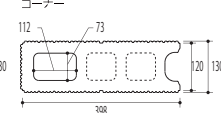

ノインは製法上、その製品特性で**色幅・ラインの欠け**は避けられない製品です。あくまでCB（建築用普通空洞ブロック）の範疇としてご理解いただき、化粧ブロックと同等のご使用方法ではトラブルが発生する恐れがありますので、予めご理解の上で使用ください。詳細につきましては各担当までお問い合わせください。

Size (mm)

■ 両面 12cm
基本横筋兼用

コーナー

■ 両面 15cm
基本横筋兼用

コーナー

Date

全断面に対する圧縮強さ (N/mm ²)	吸水率 (%)
8 以上	10 以下

上部形状 (mm)

■ 12cm
基本横筋兼用

コーナー

■ 15cm
基本横筋兼用

コーナー

- 空洞形状の見直しにより、12cmの化粧ブロックよりも軽量化しています。
- 日本建築学会 壁式構造配筋指針・同解説（2013）に適合しております。
- 予算をかけたくない隣地との境界線などを、ノインが低コストでグレードアップします。
- すっきりとしたラインが、従来のCBよりもおしゃれな空間を演出します。