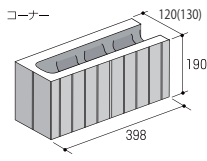

NEUN

ノイン

9つのラインが隠れている「ノイン」。絶妙なラインの加減で、スッキリとした表情をみせてくれます。モダンな建物に合わせた3色カラーラインナップです。

ライトグレー

ライトグレー

ライトグレー

ベージュ

ノインで使用にあたって

ノインは製法上、その製品特性で**色幅・ラインの欠け**は避けられない製品です。あくまでCB（建築用普通空洞ブロック）の範疇としてご理解いただき、化粧ブロックと同等のご使用方法ではトラブルが発生する恐れがありますので、予めご理解の上で使用ください。詳細につきましては各担当までお問い合わせください。

Size (mm)

■ 両面 12cm
基本横筋兼用

コーナー

■ 両面 15cm
基本横筋兼用

コーナー

Date

全断面に対する圧縮強さ (N/mm ²)	吸水率 (%)
8 以上	10 以下

上部形状 (mm)

■ 12cm
基本横筋兼用

コーナー

■ 15cm
基本横筋兼用

コーナー

- 空洞形状の見直しにより、12cmの化粧ブロックよりも軽量化しています。
- 日本建築学会 壁式構造配筋指針・同解説（2013）に適合しております。
- 予算をかけたくない隣地との境界線などを、ノインが低コストでグレードアップします。
- すっきりとしたラインが、従来のCBよりもおしゃれな空間を演出します。