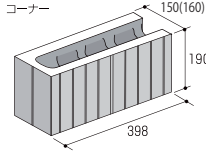

ノインは製法上、その製品特性で**色幅・ラインの欠け**は避けられない製品です。あくまでCB（建築用普通空洞ブロック）の範疇としてご理解いただき、化粧ブロックと同等のご使用方法ではトラブルが発生する恐れがありますので、予めご理解の上で使用ください。詳細につきましては各担当までお問い合わせください。

Size (mm)

■ 両面 12cm
基本横筋兼用

コーナー

■ 両面 15cm
基本横筋兼用

コーナー

Date

全断面に対する圧縮強さ (N/mm ²)	吸水率 (%)
8 以上	10 以下

上部形状 (mm)

■ 12cm
基本横筋兼用

コーナー

■ 15cm
基本横筋兼用

コーナー

- 空洞形状の見直しにより、12cmの化粧ブロックよりも軽量化しています。
- 日本建築学会 壁式構造配筋指針・同解説（2013）に適合しております。
- 予算をかけたくない隣地との境界線などを、ノインが低コストでグレードアップします。
- すっきりとしたラインが、従来のCBよりもおしゃれな空間を演出します。