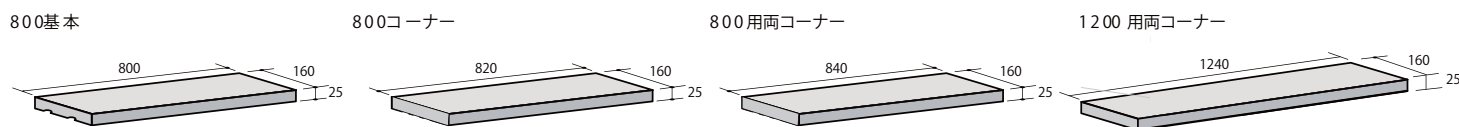

GRANITI

グラニティ

天然石に磨きをかけた高級感ある黒キャップ「グラニティ」。あらゆるWALL素材にマッチし、ワンランク上のモダンな演出が可能です。

800門柱
(800用両コーナー 1枚)

1200門柱
(1200用両コーナー 1枚)

1600門柱
(800コーナー 2枚)

バルテール門柱5mm目地施工
(1200用両コーナー使用)

Size (mm)

裏面

■裏面にはモルタルの接着を良くするための溝があります。

カラー	品番	仕上げ	規格寸法 (L×W×H) (mm)	重量 (kg/本)
ブラック	800基本	3面ミガキ	800×160×25	10.0
	800コーナー	4面ミガキ	820×160×25	10.2
	800用両コーナー	5面ミガキ	840×160×25	10.5
	1200用両コーナー	5面ミガキ	1240×160×25	16.0

- グラニティの接着には樹脂モルタルの使用を推奨します。
- すべて国内在庫はしておりますが、輸入品のため在庫状況につきましてはお問合せください。
- PC画面・印刷物と実物では多少色柄が異なる場合があります。あらかじめご了承下さい。
- 製品の改良・改善のため仕様が予告なく変更する場合があります。
- ※施工資料につきましてはお問い合わせ下さい。