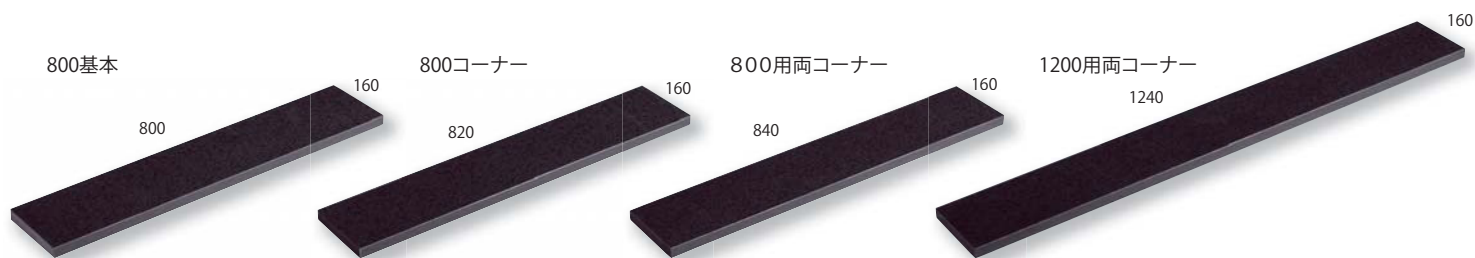

GRANITI

グラニティ

天然石に磨きをかけた高級感ある黒キャップ「グラニティ」。あらゆるWALL素材にマッチし、ワンランク上のモダンな演出が可能です。

800門柱
(800用両コーナー 1枚)

1200門柱
(1200用両コーナー 1枚)

1600門柱
(800コーナー 2枚)

バルテール門柱5mm目地施工
(1200用両コーナー使用)

Size (mm)

裏面

■裏面にはモルタルの接着を良くするための溝があります。

カラー	品番	仕上げ	規格寸法 (L×W×H) (mm)	重量 (kg/本)
ブラック	800基本	3面ミガキ	800×160×25	10.0
	800コーナー	4面ミガキ	820×160×25	10.2
	800用両コーナー	5面ミガキ	840×160×25	10.5
	1200用両コーナー	5面ミガキ	1240×160×25	16.0

- グラニティの接着には樹脂モルタルの使用を推奨します。
- すべて国内在庫はしておりますが、輸入品のため在庫状況につきましてはお問合せください。
- PC画面・印刷物と実物では多少色柄が異なる場合があります。あらかじめご了承下さい。
- 製品の改良・改善のため仕様が予告なく変更する場合があります。
- ※施工資料につきましてはお問い合わせ下さい。