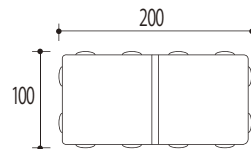

スタンダードブラック

Size (mm)

- 天然石を表現した製品ですので、厚み、寸法に幅をもたせております。
- 撥水及び褪色防止効果のある材料を加えて製造しておりますので、水分や汚れが浸透しにくく、色褪せにも強くなっております(当社比)。
- 二層成形のため、基層部分はセメント色となっております。
- セメント製品は白華現象がおこりやすい製品です。現場環境によっては白華現象が促進されることがあります。除去及び抑制方法についてはお問い合わせください。
- PC画面・印刷物と実物では多少色柄が異なる場合があります。あらかじめご了承ください。
- 製品の改良・改善のため仕様が予告なく変更する場合があります。
- ※施工資料につきましてはお問い合わせください。