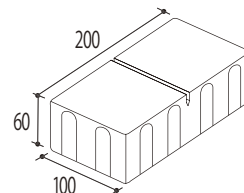

スタンダードブラック

Size (mm)

- 天然石を表現した製品ですので、厚み、寸法に幅をもたせております。
- 撥水及び褪色防止効果のある材料を加えて製造しておりますので、水分や汚れが浸透しにくく、色褪せにも強くなっております(当社比)。
- 二層成形のため、基層部分はセメント色となっております。
- セメント製品は白華現象がおこりやすい製品です。現場環境によっては白華現象が促進されることがあります。除去及び抑制方法についてはお問い合わせください。
- PC画面・印刷物と実物では多少色柄が異なる場合があります。あらかじめご了承ください。
- 製品の改良・改善のため仕様が予告なく変更する場合があります。
- ※施工資料につきましてはお問い合わせください。