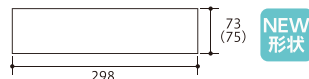

スーペリアグレー

ディーブグレー

Pattern

シロンミスト

スーペリアグレー

ディーブグレー

スーペリアグレー×ディーブグレー

シロンミスト×スーペリアグレー
(1:1)

スーペリアグレー×ディーブグレー
(1:1)

シロンミスト×スーペリアグレー×
ディーブグレー
(1:1:1)

シロンミスト×スーペリアグレー×
ディーブグレー
(1:1:1)

Size

50・250・60

■厚さ:60mm

75・300・80

■厚さ:80mm

150・600・80

■厚さ:80mm

(単位:mm)

■()内は目地込標準割付寸法です。

■150・600・80サイズはバリアフリーメソッド適用製品となります。

歩道に使用いただくと長期間にわたり、平坦性を保つことができます(車道には使用できません)。