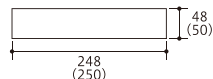

スーペリアグレー×ディーブグレー
(1:1)

シロンミスト×スーペリアグレー×
ディーブグレー
(1:1:1)

シロンミスト×スーペリアグレー×
ディーブグレー
(1:1:1)

Size

50・250・60

■厚さ:60mm

75・300・80

■厚さ:80mm

150・600・80

■厚さ:80mm

(単位:mm)

■()内は目地込標準割付寸法です。

■150・600・80サイズはバリアフリーメソッド適用製品となります。

歩道に使用いただくと長期間にわたり、平坦性を保つことができます(車道には使用できません)。