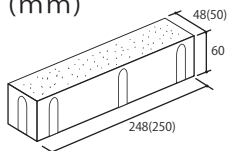

シトロンミスト×スーベリアグレー×
ディープグレー
(1:1:1)

シトロンミスト×スーベリアグレー×
ディープグレー
(1:1:1)

オリーブベージュ×モカベージュ
(1:1)

オリーブベージュ×モカベージュ
(1:1)

Size (mm)

※ () 内は目地込み標準割寸法です。

- 撥水及び褪色防止効果のある材料を加えて製造しておりますので、水分や汚れが浸透しにくく、色褪せにも強くなっております(当社比)。
- 自然な風合いを出すため、仕上がりの表情・寸法に幅を持たせています。
- セメント製品は白華現象がおこりやすい製品です。現場環境によっては白華現象が促進されることがあります。除去及び抑制方法についてはお問い合わせ下さい。
- PC画面・印刷物と実物では多少色柄が異なる場合があります。あらかじめご了承下さい。
- 製品の改良・改善のため仕様予告なく変更する場合があります。
- ※ 施工資料につきましてはお問い合わせ下さい。