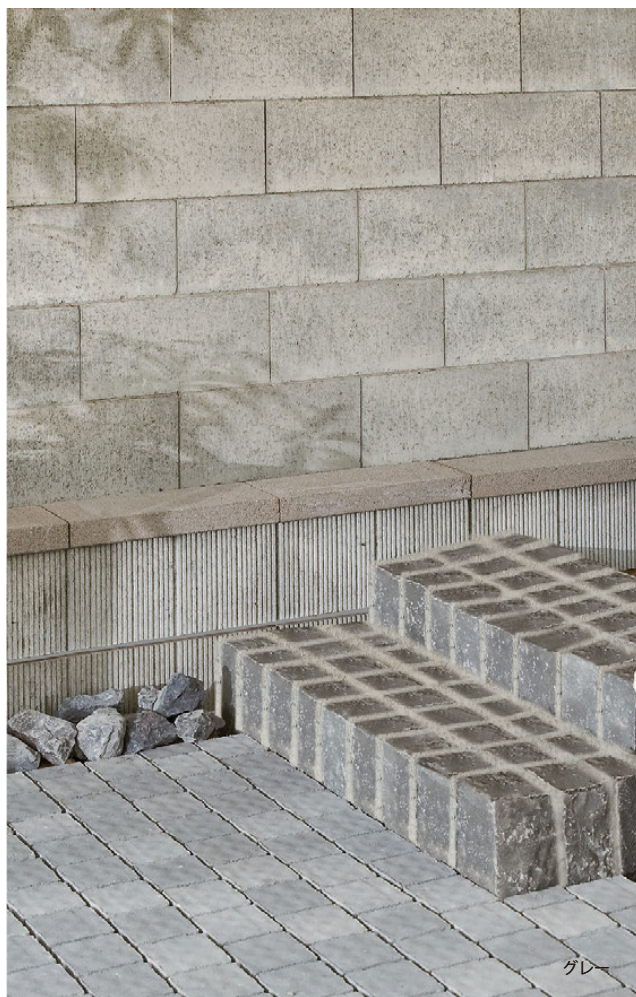

Stone Park Antico

ストーンパークアンティコ

やさしい自然な色合いと柔軟な凹凸がより上質な、どこかノスタルジックな空間を演出します。

ベージュ

グレー

ベージュ

グレー

Size (mm)

- 自然な色合いを表現した製品ですので、単体個別に色ムラがあります。
 - 二層成型のため、基層部分はセメント色となっております。
 - 撥水及び褪色防止効果のある材料を加えて製造しておりますので、水分や汚れが浸透しにくく、色褪せにも強くなっております(当社比)。
 - セメント製品は白華現象がおこりやすい製品です。現場環境によっては白華現象が促進されることがあります。
 - 印刷物と実物では多少色柄が異なる場合があります。あらかじめご了承下さい。
 - 製品の改良、改善のため仕様を予告なく変更する場合があります。
- ※ 施工資料につきましてはお問い合わせください。

※インターロッキングタイプ舗装材のため表面にコスレが目立ち易い製品となっております。ご理解の上ご使用ください。

P.143 参照