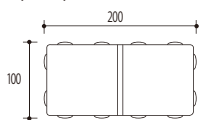

Stone Park Antico

ストーンパークアンティコ

やさしい自然な色合いと柔軟な凹凸がより上質な、どこかノスタルジックな空間を演出します。

ベージュ

グレー

ベージュ

グレー

Size (mm)