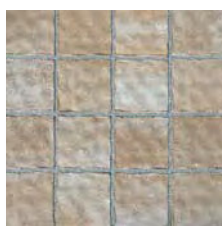

Stone Park Antico

ストーンパークアンティコ

やさしい自然な色合いと柔軟な凹凸がより上質な、どこかノスタルジックな空間を演出します。

ベージュ

グレー

ベージュ

グレー

Size (mm)

- 自然な色合いを表現した製品ですので、単体個別に色ムラがあります。
 - 二層成型のため、基層部分はセメント色となっております。
 - 撥水及び褪色防止効果のある材料を加えて製造しておりますので、水分や汚れが浸透しにくく、色褪せにも強くなっております(当社比)。
 - セメント製品は白華現象がおこりやすい製品です。現場環境によっては白華現象が促進されることがあります。
 - 印刷物と実物では多少色柄が異なる場合があります。あらかじめご了承下さい。
 - 製品の改良、改善のため仕様を予告なく変更する場合があります。
- ※ 施工資料につきましてはお問い合わせください。

※インターロッキングタイプ舗装材のため表面にコスレが目立ち易い製品となっております。ご理解の上ご使用ください。

P.143 参照