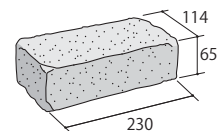

## Forno

フォルノ

レンガ

時空の中で、土と炎が出逢って生まれた古レンガ。

個々が過ごした有意義な時間が、新しいセンスを生み出しました。豊かさや力強さ、プロデュースで顔つきも変わります。

Size (mm)

フォルノは長時間使用された炉や窯を解体した時に出る古耐火レンガです。  
欠けや色ムラ、刻印、モルタル付着などを含め、アンティークな風合となっています。

- 焼き物のため同一製品でも色調・サイズが異なることがありますのでご承知おき下さい。
- 古レンガのため、一時的に品薄になる場合がありますので、納期・在庫をご確認下さい。
- 炉や窯を解体した時に出る古レンガのため、付着物が一時的に流れ出し汚れの元となることがあります。
- 古レンガのため特定の色はありません。
- レンガ製品は白華現象がおこりやすい製品です。現場環境によっては白華現象が促進されることがあります。除去及び抑制方法についてはお問い合わせ下さい。
- PC 画面・印刷物と実物では多少色柄が異なる場合があります。あらかじめご了承下さい。
- 製品の改良・改善のため仕様予告なく変更する場合があります。
- ※ 施工資料につきましてはお問い合わせ下さい。