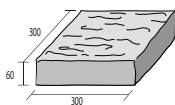

Size (mm)

- ■撥水及び褪色防止効果のある材料を加えて製造しておりますので、水分や汚れが浸透しにくく、色褪せにも強くなっております
- ■この製品は二層成形のため、基層部分はセメント色となっております。
- ●自然な風合いを出すため、仕上がりの表情、寸法に幅をもたせています。
- ●セメント製品は白華現象がおこりやすい製品です。現場環境によっては白華現象が促進されることがあります。除去及び抑制方法についてはお問い合わせください。
- ●印刷物と実物では多少色柄が異なる場合があります。あらかじめご了承下さい。
- ●製品の改良、改善のため仕様を予告なく変更する場合があります。

※インターロッキングタイプの舗装材のため表面にコスレの目立ちやすい製品となっております。ご理解の上ご使用下さい。