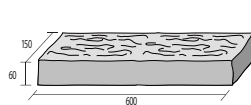

Size (mm)

- ■撥水及び褪色防止効果のある材料を加えて製造しておりますので、水分や汚れが浸透しにくく、色褪せにも強くなっております
- ■この製品は二層成形のため、基層部分はセメント色となっております。
- ●自然な風合いを出すため、仕上がりの表情、寸法に幅をもたせています。
- ●セメント製品は白華現象がおこりやすい製品です。現場環境によっては白華現象が促進されることがあります。除去及び抑制方法についてはお問い合わせください。
- ●印刷物と実物では多少色柄が異なる場合があります。あらかじめご了承下さい。
- ●製品の改良、改善のため仕様を予告なく変更する場合があります。

※インターロッキングタイプの舗装材のため表面にコスレの目立ちやすい製品となっております。ご理解の上ご使用下さい。