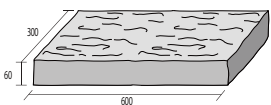

Size (mm)

- ■撥水及び褪色防止効果のある材料を加えて製造しておりますので、水分や汚れが浸透しにくく、色褪せにも強くなっております
- ■この製品は二層成形のため、基層部分はセメント色となっております。
- ●自然な風合いを出すため、仕上がりの表情、寸法に幅をもたせています。
- ●セメント製品は白華現象がおこりやすい製品です。現場環境によっては白華現象が促進されることがあります。除去及び抑制方法についてはお問い合わせください。
- ●印刷物と実物では多少色柄が異なる場合があります。あらかじめご了承下さい。
- ●製品の改良、改善のため仕様を予告なく変更する場合があります。

※インターロッキングタイプの舗装材のため表面にコスレの目立ちやすい製品となっております。ご理解の上ご使用下さい。