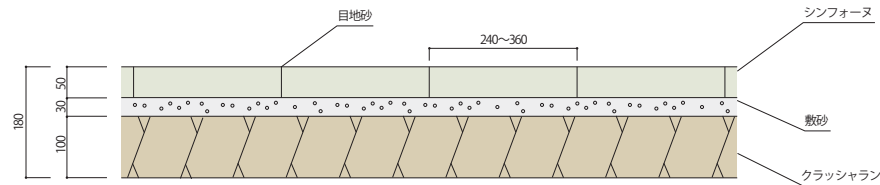

■コレクション／ドゥージーエムトロンメル／ノルディーブリック／シヤス&クルール／ストーンパーク／ストーンパークアンティコ／ハートランドペイプ300／グラディエ／ペンタリーフ

一般歩道・アプローチ

■コレクション／SCペイプ80／ムーブ(80mm)

4t以下の車両乗り入れ部・駐車場

■シンフォーヌ

一般歩道・アプローチ

■UDウォーク／ピアジェブラスト／ダルメペイプ

一般歩道・アプローチ