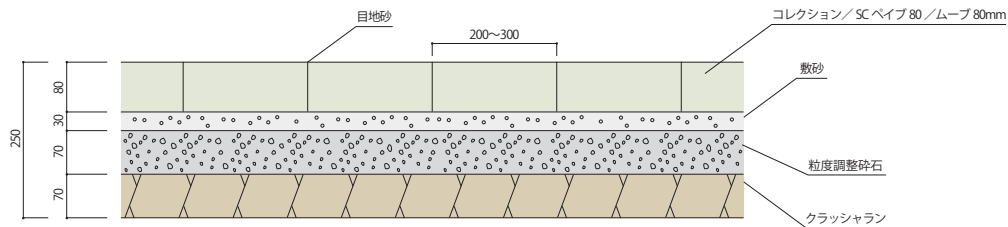

■コレクション／ドゥージーエムトロンメル／ノルディーブリック／シヤス&クルール／ストーンパーク／ストーンパークアンティコ／ハートランドペイプ300／グラディエ／ペンタリーフ

一般歩道・アプローチ

■コレクション／SCペイプ80／ムーブ(80mm)

4t以下の車両乗り入れ部・駐車場

■シンフォーヌ

一般歩道・アプローチ

■UDウォーク／ピアジェブラスト／ダルメペイプ

一般歩道・アプローチ