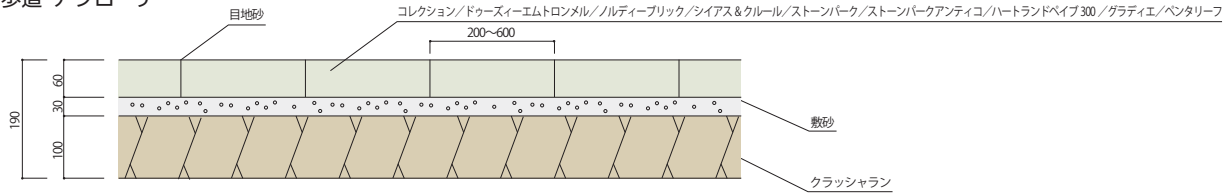

■コレクション／ドゥージーエムトロンメル／ノルディーブリック／シヤス&クルール／ストーンパーク／ストーンパークアンティコ／ハートランドペイプ300／グラディエ／ペンタリーフ

一般歩道・アプローチ

■コレクション／SCペイプ80／ムーブ(80mm)

4t以下の車両乗り入れ部・駐車場

■シンフォーヌ

一般歩道・アプローチ

■UDウォーク／ピアジェブラスト／ダルメペイプ

一般歩道・アプローチ