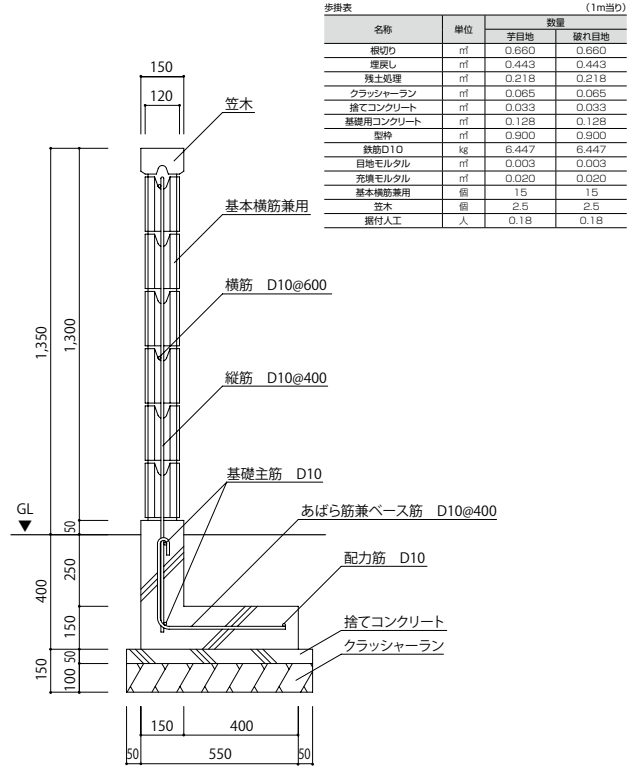

■ポートリブ120型/ノイン120型/ブランシリーズ/バリュ-5 120型/バリュ-1 120型