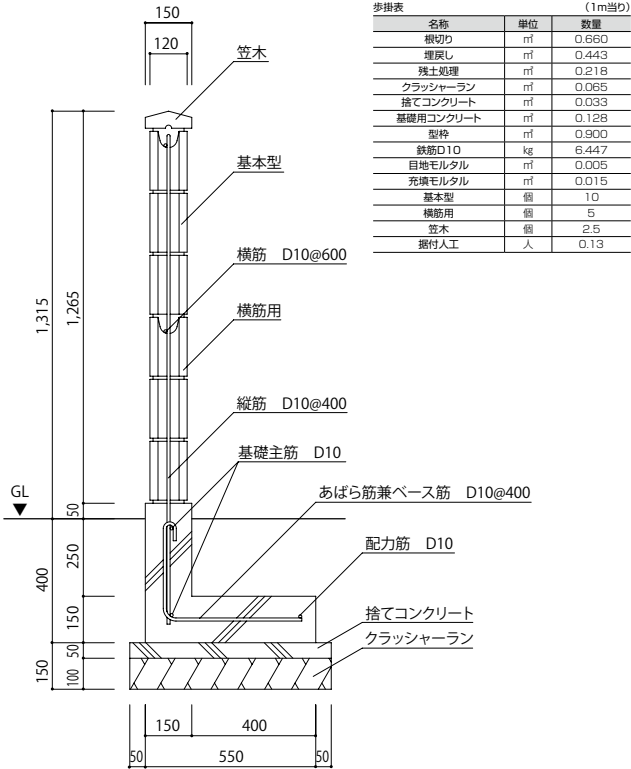

### ■空洞コンクリートブロック120型