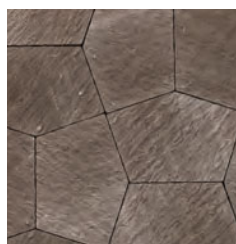

ジュートベージュ

ダーク

ダーク

NEW

普通

撥水

受生

石風

Penta Leaf

ペンタリーフ

気品と機能の融合

ダイナミックかつ気品ある表情の石貼風ペーパーを五角形という斬新なかたちで作りしました

Color

ジュートベージュ

グレーブラウン

ダーク

Pattern

ジュートベージュ

グレーブラウン

ダーク

Size (単位:mm)

■撥水及び退色防止効果のある材料を加えて製造しておりますので水分や汚れが浸透しにくく、色あせしにくくなっております(当社比)。詳細につきましては資料P.58をご参照下さい。■この製品は二層成形のため、基層部分はセメント色となっております。●自然な風合いを出すため、目地キープはありますが、仕上がりの表情、寸法に幅をもたせています。●セメント製品は白華現象が起こりやすい製品です。現場環境によっては白華現象が促進されることがあります。除去及び抑制方法については本カタログP.59をご参照下さい。●印刷物と実物では多少色柄が異なる場合があります。あらかじめご了承下さい。●製品の改良、改善のため仕様を予告なく変更する場合があります。

※ インターロッキングタイプの舗装材のため
表面にコスレが目立ち易い製品となっております。
ご理解の上で使用ください。

端部のカットは次のカットに使用できます