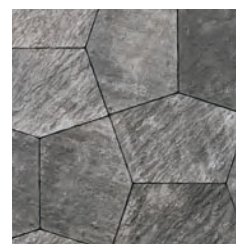

ジュートベージュ

ダーク

ダーク

NEW

普通

撥水

受生

石風

Penta Leaf

ペンタリーフ

気品と機能の融合

ダイナミックかつ気品ある表情の石貼風ペーパーを五角形という斬新なかたちで作りしました

Color

ジュートベージュ

グレーブラウン

ダーク

Pattern

ジュートベージュ

グレーブラウン

ダーク

Size (単位:mm)

■撥水及び退色防止効果のある材料を加えて製造しておりますので水分や汚れが浸透しにくく、色あせしにくくなっております(当社比)。詳細につきましては資料P.58をご参照下さい。■この製品は二層成形のため、基層部分はセメント色となっております。●自然な風合いを出すため、目地キープはありますが、仕上がりの表情、寸法に幅をもたせています。●セメント製品は白華現象が起こりやすい製品です。現場環境によっては白華現象が促進されることがあります。除去及び抑制方法については本カタログP.59をご参照下さい。●印刷物と実物では多少色柄が異なる場合があります。あらかじめご了承下さい。●製品の改良、改善のため仕様を予告なく変更する場合があります。

※ インターロッキングタイプの舗装材のため
表面にコスレが目立ち易い製品となっております。
ご理解の上で使用ください。

端部のカットは次のカットに使用できます