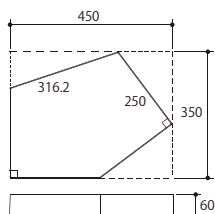

Pattern

ジュートベージュ

グレーブラウン

ダーク

Size (単位:mm)

■撥水及び退色防止効果のある材料を加えて製造しておりますので水分や汚れが浸透しにくく、色あせしにくくなっております(当社比)。詳細につきましては資料P.58をご参照下さい。■この製品は二層成形のため、基層部分はセメント色となっております。●自然な風合いを出すため、目地キープはありますが、仕上がりの表情、寸法に幅をもたせています。●セメント製品は白華現象が起こりやすい製品です。現場環境によっては白華現象が促進されることがあります。除去及び抑制方法については本カタログP.59をご参照下さい。●印刷物と実物では多少色柄が異なる場合があります。あらかじめご了承下さい。●製品の改良、改善のため仕様を予告なく変更する場合があります。