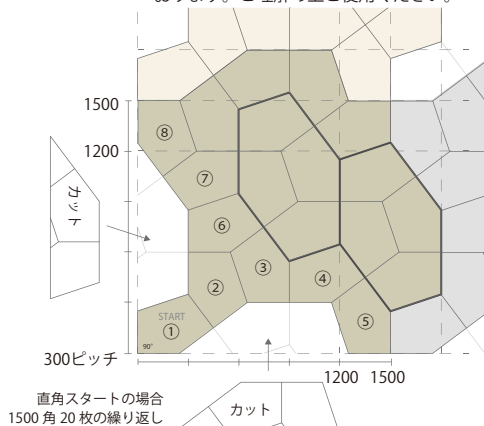

Pattern

ジュートベージュ

グレーブラウン

ダーク

Size (単位:mm)

■撥水及び退色防止効果のある材料を加えて製造しておりますので水分や汚れが浸透しにくく、色あせしにくくなっております(当社比)。詳細につきましては資料P.58をご参照下さい。■この製品は二層成形のため、基層部分はセメント色となっております。●自然な風合いを出すため、目地キープはありますが、仕上がりの表情、寸法に幅をもたせています。●セメント製品は白華現象が起こりやすい製品です。現場環境によっては白華現象が促進されることがあります。除去及び抑制方法については本カタログP.59をご参照下さい。●印刷物と実物では多少色柄が異なる場合があります。あらかじめご了承下さい。●製品の改良、改善のため仕様を予告なく変更する場合があります。

※ インターロッキングタイプの舗装材のため
表面にコスレが目立ち易い製品となっております。
ご理解の上で使用ください。

端部のカットは次のカットに使用できます