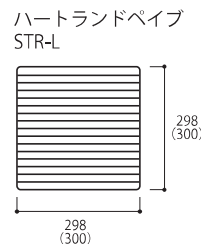

## Size (単位:mm)

- ( )内は目地込み標準割付寸法です。厚さ：60・80mm
- 面取り構造図をご参照ください。

- 同色であっても製造時期により色に幅が生じる場合があります。
- 製品改良・改善のため、仕様を予告なく変更する場合があります。
- 受注生産品は注文をいただいてから生産しますので、納期はご注文時にお確かめください。
- コンクリート製品は『白華現象』が発生しやすい性質がありますが、製品の強度には問題なく、環境に影響を及ぼすものではありません。
- PC画面・印刷物と実物では多少色柄が異なる場合があります。