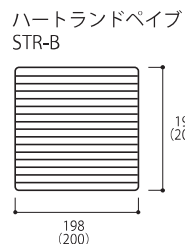

## Size (単位:mm)

- ( )内は目地込み標準割付寸法です。厚さ：60・80mm
- 面取り構造図をご参照ください。

- 同色であっても製造時期により色に幅が生じる場合があります。
- 製品改良・改善のため、仕様を予告なく変更する場合があります。
- 受注生産品は注文をいただいてから生産しますので、納期はご注文時にお確かめください。
- コンクリート製品は『白華現象』が発生しやすい性質がありますが、製品の強度には問題なく、環境に影響を及ぼすものではありません。
- PC画面・印刷物と実物では多少色柄が異なる場合があります。