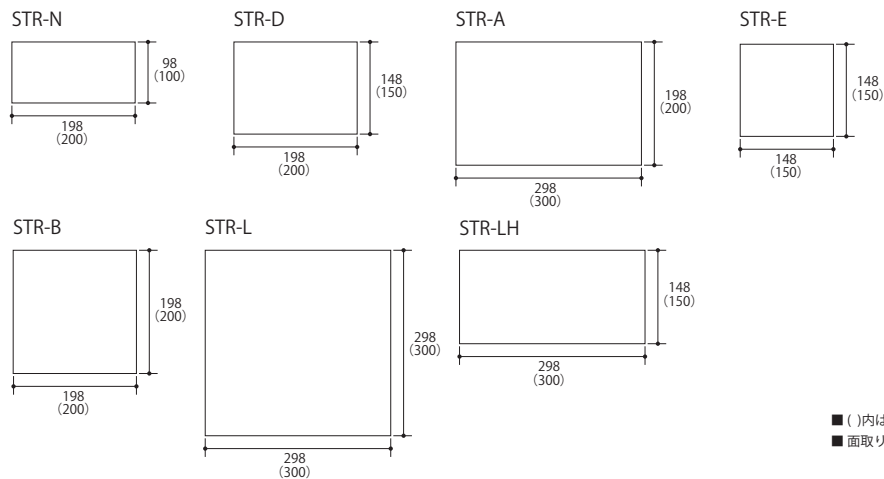

Collection G

コレクションG

デザインを楽しみたい

カラーラインナップ充実のおなじみシリーズ。色も形も自由にセレクトして美しい景観づくりにお役立てください。

コレクションにショットプラスト加工を施すことでやわらかな表情とあたたかい風合いをプラス。

Color

※上記の画像はコレクションです。

Size (単位:mm)

■ ()内は目地込み標準割寸法です。厚さ：60・80mm
 ■ 面取り構造図をご参照ください。

- ショットプラスト加工の商品は、自然な風合いを出すために表面仕上げに幅を持たせています。
- 同色であっても製造時期により色に幅が生じる場合があります。
- 製品改良・改善のため、仕様を予告なく変更する場合があります。
- 受注生産品は注文をいただいてから生産しますので、納期はご注文時にお確かめください。
- コンクリート製品は『白華現象』が発生しやすい性質がありますが、製品の強度には問題なく、環境に影響を及ぼすものではありません。
- PC画面・印刷物と実物では多少色柄が異なる場合があります。