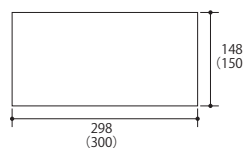

STR-A

STR-E

STR-B

STR-L

STR-LH

■ ()内は目地込み標準割付寸法です。厚さ：60・80mm
■ 面取り構造図をご参照ください。

- ショットプラスト加工の商品は、自然な風合いを出すために表面仕上げに幅を持たせています。
- 同色であっても製造時期により色に幅が生じる場合があります。
- 製品改良・改善のため、仕様を予告なく変更する場合があります。
- 受注生産品は注文をいただいてから生産しますので、納期はご注文時にお確かめください。
- コンクリート製品は『白華現象』が発生しやすい性質がありますが、製品の強度には問題なく、環境に影響を及ぼすものではありません。
- PC 画面・印刷物と実物では多少色柄が異なる場合があります。