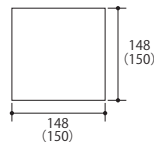

HMV2

HMV3

HMV4

HMV5

※ムーブネオプラストの普通タイプと透水タイプはそれぞれの使用骨材が異なるため、同じ品番であっても色味が違います。

Size (単位:mm)

STR-N

STR-D

STR-A

STR-E

STR-B

STR-L

STR-LH

■ ()内は目地込み標準割付寸法です。厚さ：60・80mm
■ 面取り構造図をご参照ください。

- ショットプラスト加工の商品は、自然な風合いを出すために表面仕上げに幅を持たせています。
- 同色であっても製造時期により色に幅が生じる場合があります。
- 製品改良・改善のため、仕様を予告なく変更する場合があります。
- 受注生産品は注文をいただいてから生産しますので、納期はご注文時にお確かめください。
- コンクリート製品は『白華現象』が発生しやすい性質がありますが、製品の強度には問題なく、環境に影響を及ぼすものではありません。
- PC 画面・印刷物と実物では多少色柄が異なる場合があります。