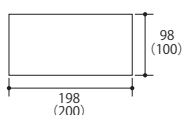

HMV2

HMV3

HMV4

HMV5

※ムーブネオプラストの普通タイプと透水タイプはそれぞれの使用骨材が異なるため、同じ品番であっても色味が違います。

Size (単位:mm)

STR-N

STR-D

STR-A

STR-E

STR-B

STR-L

STR-LH

■ ()内は目地込み標準割付寸法です。厚さ：60・80mm
■ 面取り構造図をご参照ください。

- ショットプラスト加工の商品は、自然な風合いを出すために表面仕上げに幅を持たせています。
- 同色であっても製造時期により色に幅が生じる場合があります。
- 製品改良・改善のため、仕様を予告なく変更する場合があります。
- 受注生産品は注文をいただいてから生産しますので、納期はご注文時にお確かめください。
- コンクリート製品は『白華現象』が発生しやすい性質がありますが、製品の強度には問題なく、環境に影響を及ぼすものではありません。
- PC 画面・印刷物と実物では多少色柄が異なる場合があります。