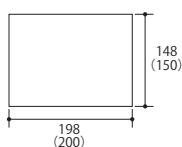

HMV2

HMV3

HMV4

HMV5

※ムーブネオプラストの普通タイプと透水タイプはそれぞれの使用骨材が異なるため、同じ品番であっても色味が違います。

Size (単位:mm)

STR-N

STR-D

STR-A

STR-E

STR-B

STR-L

STR-LH

■ ()内は目地込み標準割付寸法です。厚さ：60・80mm
■ 面取り構造図をご参照ください。

- ショットプラスト加工の商品は、自然な風合いを出すために表面仕上げに幅を持たせています。
- 同色であっても製造時期により色に幅が生じる場合があります。
- 製品改良・改善のため、仕様を予告なく変更する場合があります。
- 受注生産品は注文をいただいてから生産しますので、納期はご注文時にお確かめください。
- コンクリート製品は『白華現象』が発生しやすい性質がありますが、製品の強度には問題なく、環境に影響を及ぼすものではありません。
- PC 画面・印刷物と実物では多少色柄が異なる場合があります。