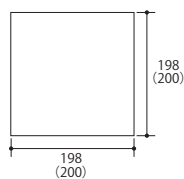

HMV2

HMV3

HMV4

HMV5

※ムーブネオプラストの普通タイプと透水タイプはそれぞれの使用骨材が異なるため、同じ品番であっても色味が違います。

Size (単位:mm)

STR-N

STR-D

STR-A

STR-E

STR-B

STR-L

STR-LH

■ ()内は目地込み標準割付寸法です。厚さ：60・80mm
■ 面取り構造図をご参照ください。

- ショットプラスト加工の商品は、自然な風合いを出すために表面仕上げに幅を持たせています。
- 同色であっても製造時期により色に幅が生じる場合があります。
- 製品改良・改善のため、仕様を予告なく変更する場合があります。
- 受注生産品は注文をいただいてから生産しますので、納期はご注文時にお確かめください。
- コンクリート製品は『白華現象』が発生しやすい性質がありますが、製品の強度には問題なく、環境に影響を及ぼすものではありません。
- PC 画面・印刷物と実物では多少色柄が異なる場合があります。