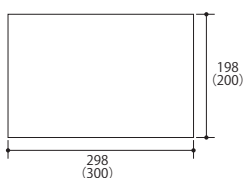

HMV2

HMV3

HMV4

HMV5

※ムーブネオプラストの普通タイプと透水タイプはそれぞれの使用骨材が異なるため、同じ品番であっても色味が違います。

Size (単位:mm)

STR-N

STR-D

STR-A

STR-E

STR-B

STR-L

STR-LH

■ ()内は目地込み標準割付寸法です。厚さ：60・80mm
■ 面取り構造図をご参照ください。

- ショットプラスト加工の商品は、自然な風合いを出すために表面仕上げに幅を持たせています。
- 同色であっても製造時期により色に幅が生じる場合があります。
- 製品改良・改善のため、仕様を予告なく変更する場合があります。
- 受注生産品は注文をいただいてから生産しますので、納期はご注文時にお確かめください。
- コンクリート製品は『白華現象』が発生しやすい性質がありますが、製品の強度には問題なく、環境に影響を及ぼすものではありません。
- PC 画面・印刷物と実物では多少色柄が異なる場合があります。