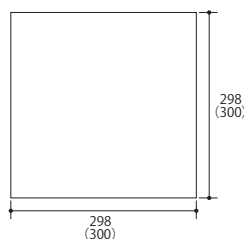

STR-A

STR-E

STR-B

STR-L

STR-LH

■ ()内は目地込み標準割付寸法です。厚さ：60・80mm
■ 面取り構造図をご参照ください。

- ショットプラスト加工の商品は、自然な風合いを出すために表面仕上げに幅を持たせています。
- 同色であっても製造時期により色に幅が生じる場合があります。
- 製品改良・改善のため、仕様を予告なく変更する場合があります。
- 受注生産品は注文をいただいてから生産しますので、納期はご注文時にお確かめください。
- コンクリート製品は『白華現象』が発生しやすい性質がありますが、製品の強度には問題なく、環境に影響を及ぼすものではありません。
- PC 画面・印刷物と実物では多少色柄が異なる場合があります。