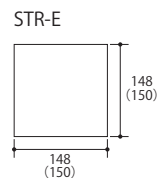

MV 1

MV 2

MV 3

MV 4

MV 5

Pattern

MV1、MV3、MV 4 (1:2:1)

MV1、MV 3 (1:2)

MV2、MV 5 (1:1)

※ムーブネオプラストの普通タイプと透水タイプはそれぞれの使用骨材が異なるため、同じ品番であっても色味が違います。

Size (単位:mm)

■ ()内は目地込み標準割付寸法です。厚さ：60・80mm
 ■ 面取り構造図をご参照ください。

- ショットプラスト加工の商品は、自然な風合いを出すために表面仕上げに幅を持たせています。
- 同色であっても製造時期により色に幅が生じる場合があります。
- 製品改良・改善のため、仕様を予告なく変更する場合があります。
- 受注生産品は注文をいただいてから生産しますので、納期はご注文時にお確かめください。
- コンクリート製品は『白華現象』が発生しやすい性質がありますが、製品の強度には問題なく、環境に影響を及ぼすものではありません。
- PC 画面・印刷物と実物では多少色柄が異なる場合があります。