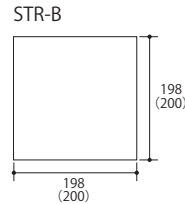

MV 1

MV 2

MV 3

MV 4

MV 5

Pattern

MV1、MV3、MV 4 (1:2:1)

MV1、MV 3 (1:2)

MV2、MV 5 (1:1)

※ムーブネオプラストの普通タイプと透水タイプはそれぞれの使用骨材が異なるため、同じ品番であっても色味が違います。

Size (単位:mm)

■ ()内は目地込み標準割付寸法です。厚さ：60・80mm
 ■ 面取り構造図をご参照ください。

- ショットプラスト加工の商品は、自然な風合いを出すために表面仕上げに幅を持たせています。
- 同色であっても製造時期により色に幅が生じる場合があります。
- 製品改良・改善のため、仕様を予告なく変更する場合があります。
- 受注生産品は注文をいただいてから生産しますので、納期はご注文時にお確かめください。
- コンクリート製品は『白華現象』が発生しやすい性質がありますが、製品の強度には問題なく、環境に影響を及ぼすものではありません。
- PC 画面・印刷物と実物では多少色柄が異なる場合があります。