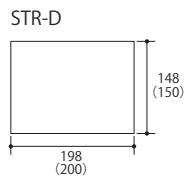

MV 1

MV 2

MV 3

MV 4

MV 5

Pattern

MV1、MV3、MV 4 (1:2:1)

MV1、MV 3 (1:2)

MV2、MV 5 (1:1)

※ムーブネオプラストの普通タイプと透水タイプはそれぞれの使用骨材が異なるため、同じ品番であっても色味が違います。

Size (単位:mm)

■ ()内は目地込み標準割付寸法です。厚さ：60・80mm
 ■ 面取り構造図をご参照ください。

- ショットプラスト加工の商品は、自然な風合いを出すために表面仕上げに幅を持たせています。
- 同色であっても製造時期により色に幅が生じる場合があります。
- 製品改良・改善のため、仕様を予告なく変更する場合があります。
- 受注生産品は注文をいただいてから生産しますので、納期はご注文時にお確かめください。
- コンクリート製品は『白華現象』が発生しやすい性質がありますが、製品の強度には問題なく、環境に影響を及ぼすものではありません。
- PC 画面・印刷物と実物では多少色柄が異なる場合があります。