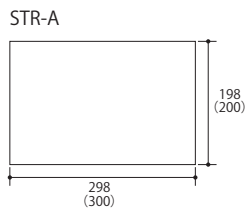

MV 1

MV 2

MV 3

MV 4

MV 5

Pattern

MV1、MV3、MV 4 (1:2:1)

MV1、MV 3 (1:2)

MV2、MV 5 (1:1)

※ムーブネオプラストの普通タイプと透水タイプはそれぞれの使用骨材が異なるため、同じ品番であっても色味が違います。

Size (単位:mm)

■ ()内は目地込み標準割付寸法です。厚さ：60・80mm
 ■ 面取り構造図をご参照ください。

- ショットプラスト加工の商品は、自然な風合いを出すために表面仕上げに幅を持たせています。
- 同色であっても製造時期により色に幅が生じる場合があります。
- 製品改良・改善のため、仕様を予告なく変更する場合があります。
- 受注生産品は注文をいただいてから生産しますので、納期はご注文時にお確かめください。
- コンクリート製品は『白華現象』が発生しやすい性質がありますが、製品の強度には問題なく、環境に影響を及ぼすものではありません。
- PC 画面・印刷物と実物では多少色柄が異なる場合があります。