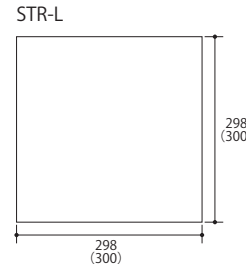

MV 1

MV 2

MV 3

MV 4

MV 5

Pattern

MV1、MV3、MV 4 (1:2:1)

MV1、MV 3 (1:2)

MV2、MV 5 (1:1)

※ムーブネオプラストの普通タイプと透水タイプはそれぞれの使用骨材が異なるため、同じ品番であっても色味が違います。

Size (単位:mm)

■ ()内は目地込み標準割付寸法です。厚さ：60・80mm
 ■ 面取り構造図をご参照ください。

- ショットプラスト加工の商品は、自然な風合いを出すために表面仕上げに幅を持たせています。
- 同色であっても製造時期により色に幅が生じる場合があります。
- 製品改良・改善のため、仕様を予告なく変更する場合があります。
- 受注生産品は注文をいただいてから生産しますので、納期はご注文時にお確かめください。
- コンクリート製品は『白華現象』が発生しやすい性質がありますが、製品の強度には問題なく、環境に影響を及ぼすものではありません。
- PC 画面・印刷物と実物では多少色柄が異なる場合があります。