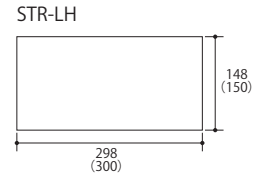

MV 1

MV 2

MV 3

MV 4

MV 5

Pattern

MV1、MV3、MV 4 (1:2:1)

MV1、MV 3 (1:2)

MV2、MV 5 (1:1)

※ムーブネオプラストの普通タイプと透水タイプはそれぞれの使用骨材が異なるため、同じ品番であっても色味が違います。

Size (単位:mm)

■ ()内は目地込み標準割付寸法です。厚さ：60・80mm
 ■ 面取り構造図をご参照ください。

- ショットプラスト加工の商品は、自然な風合いを出すために表面仕上げに幅を持たせています。
- 同色であっても製造時期により色に幅が生じる場合があります。
- 製品改良・改善のため、仕様を予告なく変更する場合があります。
- 受注生産品は注文をいただいてから生産しますので、納期はご注文時にお確かめください。
- コンクリート製品は『白華現象』が発生しやすい性質がありますが、製品の強度には問題なく、環境に影響を及ぼすものではありません。
- PC 画面・印刷物と実物では多少色柄が異なる場合があります。