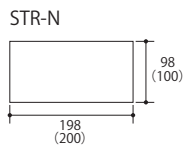

MV 1

MV 2

MV 3

MV 4

MV 5

Pattern

MV1、MV3、MV 4 (1:2:1)

MV1、MV 3 (1:2)

MV2、MV 5 (1:1)

※ムーブネオプラストの普通タイプと透水タイプはそれぞれの使用骨材が異なるため、同じ品番であっても色味が違います。

Size (単位:mm)

■ ()内は目地込み標準割付寸法です。厚さ：60・80mm
 ■ 面取り構造図をご参照ください。

- ショットプラスト加工の商品は、自然な風合いを出すために表面仕上げに幅を持たせています。
- 同色であっても製造時期により色に幅が生じる場合があります。
- 製品改良・改善のため、仕様を予告なく変更する場合があります。
- 受注生産品は注文をいただいてから生産しますので、納期はご注文時にお確かめください。
- コンクリート製品は『白華現象』が発生しやすい性質がありますが、製品の強度には問題なく、環境に影響を及ぼすものではありません。
- PC 画面・印刷物と実物では多少色柄が異なる場合があります。