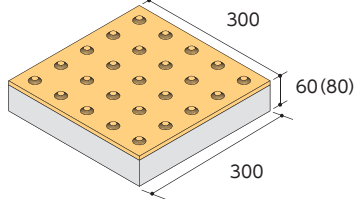

視覚障がい者誘導用ブロック 普通 受生 視覚

JIS T 9251「視覚障がい者誘導用ブロック等の突起の形状・寸法及びその配列」に規定される形状に適合しています

JIS型点状ブロック

JIS型線状ブロック

(単位:mm)

厚さ:60・80mm

輝度比

誘導ブロックと周囲舗装のコントラスト(誘導ブロックの識別性)を評価する指標