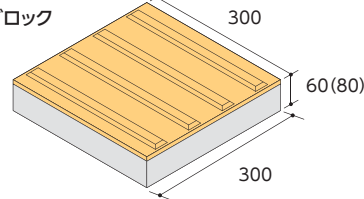

視覚障がい者誘導用ブロック 普通 受生 視覚

JIS T 9251「視覚障がい者誘導用ブロック等の突起の形状・寸法及びその配列」に規定される形状に適合しています

JIS型点状ブロック

JIS型線状ブロック

(単位:mm)

厚さ:60・80mm

輝度比

誘導ブロックと周囲舗装のコントラスト(誘導ブロックの識別性)を評価する指標