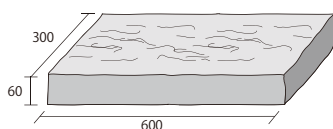

気品ある繊細な石の表情をもち、奥行きのある空間を演出します

Color

300×600

ジュートベージュ

グレイブラウン

ダーク

300×300

ジュートベージュ

グレイブラウン

ダーク

Pattern

300×600

ジュートベージュ

グレイブラウン

ダーク

300×300

ジュートベージュ

グレイブラウン

ダーク

※ インターロッキングタイプの舗装材のため表面にコスレが目立ちやすい製品となっております。ご理解の上で使用ください。

Size

(単位:mm)

■撥水及び退色防止効果のある材料を加えて製造しておりますので、水分や汚れが浸透しにくく、色あせしにくくなっております(当社比)。詳細につきましては資料P.58をご参照下さい。■この製品は二層成形のため、基層部分はセメント色となっております。●自然な風合いを出すため、目地キープはありますが、仕上がりの表情、寸法に幅をもたせています。●セメント製品は白華現象がおこりやすい製品です。現場環境によっては白華現象が促進されることがあります。除去及び抑制方法については本カタログP.59をご参照下さい。●印刷物と実物では多少色柄が異なる場合があります。あらかじめご了承ください。●製品の改良、改善のため仕様を予告なく変更する場合があります。