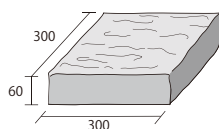

グレイブラウン

ダーク

Pattern

300×600

ジュートベージュ

グレイブラウン

ダーク

300×300

ジュートベージュ

グレイブラウン

ダーク

※ インターロッキングタイプの舗装材のため表面にコスレが目立ちやすい製品となっております。ご理解の上で使用ください。

Size

(単位:mm)

■撥水及び退色防止効果のある材料を加えて製造しておりますので、水分や汚れが浸透しにくく、色あせしにくくなっております(当社比)。詳細につきましては資料P.58をご参照下さい。■この製品は二層成形のため、基層部分はセメント色となっております。●自然な風合いを出すため、目地キープはありますが、仕上がりの表情、寸法に幅をもたせています。●セメント製品は白華現象がおこりやすい製品です。現場環境によっては白華現象が促進されることがあります。除去及び抑制方法については本カタログP.59をご参照下さい。●印刷物と実物では多少色柄が異なる場合があります。あらかじめご了承ください。●製品の改良、改善のため仕様を予告なく変更する場合があります。