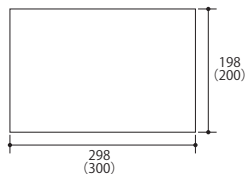

GC11

GC12

※上記の画像はコレクションです。

Size (単位:mm)

STR-N

STR-D

STR-A

STR-E

STR-B

STR-L

STR-LH

■ ()内は目地込み標準割寸法です。厚さ：60・80mm
■ 面取り構造図をご参照ください。

- ショットプラスト加工の商品は、自然な風合いを出すために表面仕上げに幅を持たせています。
- 同色であっても製造時期により色に幅が生じる場合があります。
- 製品改良・改善のため、仕様を予告なく変更する場合があります。
- 受注生産品は注文をいただいてから生産しますので、納期はご注文時にお確かめください。
- コンクリート製品は『白華現象』が発生しやすい性質がありますが、製品の強度には問題なく、環境に影響を及ぼすものではありません。
- PC画面・印刷物と実物では多少色柄が異なる場合があります。