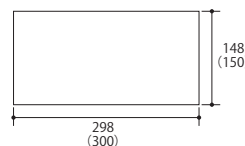

GC11

GC12

※上記の画像はコレクションです。

Size (単位:mm)

STR-N

STR-D

STR-A

STR-E

STR-B

STR-L

STR-LH

■ ()内は目地込み標準割寸法です。厚さ：60・80mm
■ 面取り構造図をご参照ください。

- ショットプラスト加工の商品は、自然な風合いを出すために表面仕上げに幅を持たせています。
- 同色であっても製造時期により色に幅が生じる場合があります。
- 製品改良・改善のため、仕様を予告なく変更する場合があります。
- 受注生産品は注文をいただいてから生産しますので、納期はご注文時にお確かめください。
- コンクリート製品は『白華現象』が発生しやすい性質がありますが、製品の強度には問題なく、環境に影響を及ぼすものではありません。
- PC画面・印刷物と実物では多少色柄が異なる場合があります。