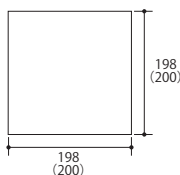

GC11

GC12

※上記の画像はコレクションです。

Size (単位:mm)

STR-N

STR-D

STR-A

STR-E

STR-B

STR-L

STR-LH

■ ()内は目地込み標準割寸法です。厚さ：60・80mm
■ 面取り構造図をご参照ください。

- ショットプラスト加工の商品は、自然な風合いを出すために表面仕上げに幅を持たせています。
- 同色であっても製造時期により色に幅が生じる場合があります。
- 製品改良・改善のため、仕様を予告なく変更する場合があります。
- 受注生産品は注文をいただいてから生産しますので、納期はご注文時にお確かめください。
- コンクリート製品は『白華現象』が発生しやすい性質がありますが、製品の強度には問題なく、環境に影響を及ぼすものではありません。
- PC画面・印刷物と実物では多少色柄が異なる場合があります。