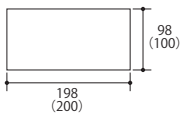

GC11

GC12

※上記の画像はコレクションです。

Size (単位:mm)

STR-N

STR-D

STR-A

STR-E

STR-B

STR-L

STR-LH

■ ()内は目地込み標準割寸法です。厚さ：60・80mm
■ 面取り構造図をご参照ください。

- ショットプラスト加工の商品は、自然な風合いを出すために表面仕上げに幅を持たせています。
- 同色であっても製造時期により色に幅が生じる場合があります。
- 製品改良・改善のため、仕様を予告なく変更する場合があります。
- 受注生産品は注文をいただいてから生産しますので、納期はご注文時にお確かめください。
- コンクリート製品は『白華現象』が発生しやすい性質がありますが、製品の強度には問題なく、環境に影響を及ぼすものではありません。
- PC画面・印刷物と実物では多少色柄が異なる場合があります。