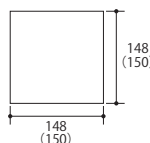

GC11

GC12

※上記の画像はコレクションです。

Size (単位:mm)

STR-N

STR-D

STR-A

STR-E

STR-B

STR-L

STR-LH

■ ()内は目地込み標準割寸法です。厚さ：60・80mm
■ 面取り構造図をご参照ください。

- ショットプラスト加工の商品は、自然な風合いを出すために表面仕上げに幅を持たせています。
- 同色であっても製造時期により色に幅が生じる場合があります。
- 製品改良・改善のため、仕様を予告なく変更する場合があります。
- 受注生産品は注文をいただいてから生産しますので、納期はご注文時にお確かめください。
- コンクリート製品は『白華現象』が発生しやすい性質がありますが、製品の強度には問題なく、環境に影響を及ぼすものではありません。
- PC画面・印刷物と実物では多少色柄が異なる場合があります。