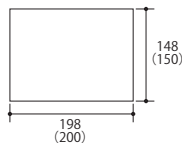

GC11

GC12

※上記の画像はコレクションです。

Size (単位:mm)

STR-N

STR-D

STR-A

STR-E

STR-B

STR-L

STR-LH

■ ()内は目地込み標準割寸法です。厚さ：60・80mm
■ 面取り構造図をご参照ください。

- ショットプラスト加工の商品は、自然な風合いを出すために表面仕上げに幅を持たせています。
- 同色であっても製造時期により色に幅が生じる場合があります。
- 製品改良・改善のため、仕様を予告なく変更する場合があります。
- 受注生産品は注文をいただいてから生産しますので、納期はご注文時にお確かめください。
- コンクリート製品は『白華現象』が発生しやすい性質がありますが、製品の強度には問題なく、環境に影響を及ぼすものではありません。
- PC画面・印刷物と実物では多少色柄が異なる場合があります。