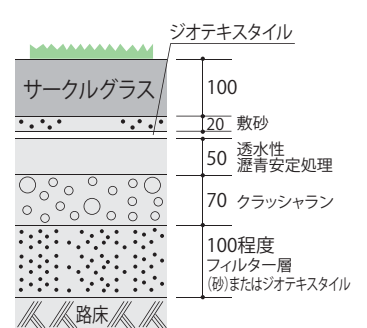

# Circle Grass

サークルグラス

マルがポイント

敷き並べるといくつものサークルが完成するユニークな緑化ブロックです。

Color

プレイングレー

Size (単位:mm)

■ ( )内は目地込み標準割付寸法です。  
■ 厚さ: 100mm

## 断面構造

1. 乗用車主体の駐車場の  
舗装構造例

2. 消防自動車用駐車場の  
舗装構造例

■ 「インターロッキングブロック舗装設計施工要領 (一般社団法人インターロッキングブロック舗装技術協会・2017年3月)」に準拠

- 同色であっても製造時期により色に幅が生じる場合があります。
- 製品改良・改善のため、仕様を予告なく変更する場合があります。
- 受注生産品は注文をいただいてから生産しますので、納期はご注文時にお確かめください。
- コンクリート製品は『白華現象』が発生しやすい性質がありますが、製品の強度には問題なく、環境に影響を及ぼすものではありません。
- PC画面・印刷物と実物では多少色柄が異なる場合があります。