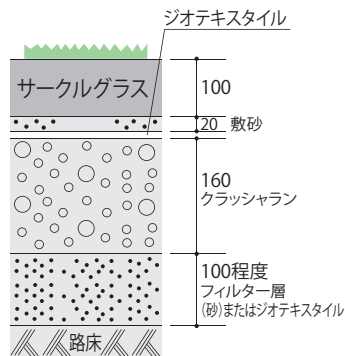

# Circle Grass

サークルグラス

マルがポイント

敷き並べるといくつものサークルが完成するユニークな緑化ブロックです。

Color

プレイングレー

Size (単位:mm)

■ ( )内は目地込み標準割付寸法です。  
■ 厚さ: 100mm

## 断面構造

1. 乗用車主体の駐車場の  
舗装構造例

2. 消防自動車用駐車場の  
舗装構造例

■ 「インターロッキングブロック舗装設計施工要領 (一般社団法人インターロッキングブロック舗装技術協会・2017年3月)」に準拠

- 同色であっても製造時期により色に幅が生じる場合があります。
- 製品改良・改善のため、仕様を予告なく変更する場合があります。
- 受注生産品は注文をいただいてから生産しますので、納期はご注文時にお確かめください。
- コンクリート製品は『白華現象』が発生しやすい性質がありますが、製品の強度には問題なく、環境に影響を及ぼすものではありません。
- PC画面・印刷物と実物では多少色柄が異なる場合があります。