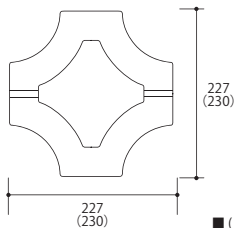

# Circle Grass

サークルグラス

マルがポイント

敷き並べるといくつものサークルが完成するユニークな緑化ブロックです。

Color

プレイングレー

Size (単位:mm)

■ ( )内は目地込み標準割付寸法です。  
■ 厚さ: 100mm