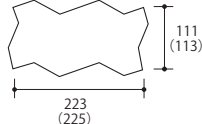

# ILB® Antique Color

アンティックカラー

親しみやすいグラデーション。

Color

アンティックオレンジ (AT-OR)

アンティックワイン (AT-WN)

アンティックブロンズ (AT-BS)

Size (単位:mm)

STR-N

UN-N

TP-N

- ( )内は目地込み標準割付寸法です。厚さ：60・80mm
- 面取り構造図をご参照ください。

- 同色であっても製造時期により色に幅が生じる場合があります。
- 製品改良・改善のため、仕様を予告なく変更する場合があります。
- 受注生産品は注文をいただいてから生産しますので、納期はご注文時にお確かめください。
- コンクリート製品は『白華現象』が発生しやすい性質がありますが、製品の強度には問題なく、環境に影響を及ぼすものではありません。
- PC画面・印刷物と実物では多少色柄が異なる場合があります。