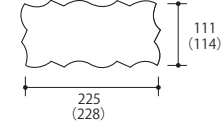

# ILB® Antique Color

アンティックカラー

親しみやすいグラデーション。

Color

アンティックオレンジ (AT-OR)

アンティックワイン (AT-WN)

アンティックブロンズ (AT-BS)

Size (単位:mm)

STR-N

UN-N

TP-N

- ( )内は目地込み標準割付寸法です。厚さ：60・80mm
- 面取り構造図をご参照ください。

- 同色であっても製造時期により色に幅が生じる場合があります。
- 製品改良・改善のため、仕様を予告なく変更する場合があります。
- 受注生産品は注文をいただいてから生産しますので、納期はご注文時にお確かめください。
- コンクリート製品は『白華現象』が発生しやすい性質がありますが、製品の強度には問題なく、環境に影響を及ぼすものではありません。
- PC画面・印刷物と実物では多少色柄が異なる場合があります。