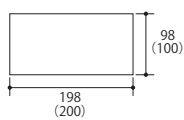

# ILB® Antique Color

アンティックカラー

親しみやすいグラデーション。

Color

アンティックオレンジ (AT-OR)

アンティックワイン (AT-WN)

アンティックブロンズ (AT-BS)

Size (単位:mm)

STR-N

UN-N

TP-N

- ( )内は目地込み標準割付寸法です。厚さ：60・80mm
- 面取り構造図をご参照ください。

- 同色であっても製造時期により色に幅が生じる場合があります。
- 製品改良・改善のため、仕様を予告なく変更する場合があります。
- 受注生産品は注文をいただいてから生産しますので、納期はご注文時にお確かめください。
- コンクリート製品は『白華現象』が発生しやすい性質がありますが、製品の強度には問題なく、環境に影響を及ぼすものではありません。
- PC画面・印刷物と実物では多少色柄が異なる場合があります。