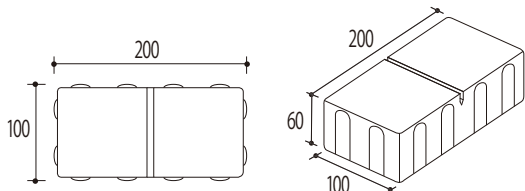

ブラウン

Size (mm)

※インターロッキングタイプの舗装材のため表面にコスレの目立ちやすい製品となっております。ご理解の上ご使用下さい。

- 自然な色合いを表現した製品ですので、単体個別に色ムラがあります。
- 二層成形のため、基層部分はセメント色となっております。
- 撥水及び褪色防止効果のある材料を加えて製造しておりますので、水分や汚れが浸透しにくく、色褪せにも強くなっております(当社比)。
- セメント製品は白華現象がおこりやすい製品です。現場環境によっては白華現象が促進されることがあります。除去及び抑制方法についてはお問い合わせください。
- PC画面・印刷物と実物では多少色柄が異なる場合があります。あらかじめご了承ください。
- 製品の改良・改善のため仕様が予告なく変更する場合があります。
- ※ 施工資料につきましてはお問い合わせください。