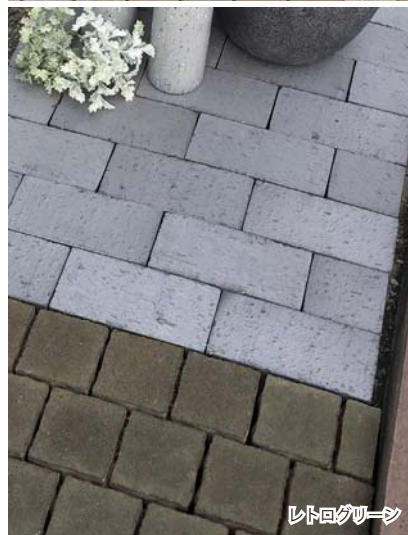

# Stone Park Antico

ストーンパークアンティコ

やさしい自然な色合いと柔軟な凹凸がより上質な、どこかノスタルジックな空間を演出します。

ベージュ

レトログリーン

グレー

ベージュ

グレー

ブラウン

Size (mm)

※インターロッキングタイプの舗装材のため表面にコスレの目立ちやすい製品となっております。ご理解の上ご使用下さい。

- 自然な色合いを表現した製品ですので、単体個別に色ムラがあります。
- 二層成形のため、基層部分はセメント色となっております。
- 撥水及び褪色防止効果のある材料を加えて製造しておりますので、水分や汚れが浸透しにくく、色褪せにも強くなっております(当社比)。
- セメント製品は白華現象がおこりやすい製品です。現場環境によっては白華現象が促進されることがあります。除去及び抑制方法についてはお問い合わせください。
- PC画面・印刷物と実物では多少色柄が異なる場合があります。あらかじめご了承ください。
- 製品の改良・改善のため仕様が予告なく変更する場合があります。
- ※ 施工資料につきましてはお問い合わせください。