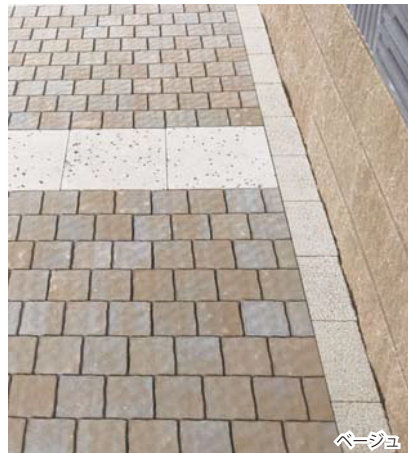

# Stone Park Antico

ストーンパークアンティコ

やさしい自然な色合いと柔軟な凹凸がより上質な、どこかノスタルジックな空間を演出します。

ベージュ

レトログリーン

グレー

ベージュ

グレー

ブラウン

Size (mm)

※インターロッキングタイプの舗装材のため表面にコスレの目立ちやすい製品となっております。ご理解の上ご使用下さい。

- 自然な色合いを表現した製品ですので、単体個別に色ムラがあります。
- 二層成形のため、基層部分はセメント色となっております。
- 撥水及び褪色防止効果のある材料を加えて製造しておりますので、水分や汚れが浸透しにくく、色褪せにも強くなっております(当社比)。
- セメント製品は白華現象がおこりやすい製品です。現場環境によっては白華現象が促進されることがあります。除去及び抑制方法についてはお問い合わせください。
- PC画面・印刷物と実物では多少色柄が異なる場合があります。あらかじめご了承ください。
- 製品の改良・改善のため仕様が予告なく変更する場合があります。
- ※ 施工資料につきましてはお問い合わせください。