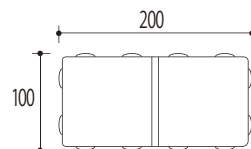

スタンダードブラック

Size (mm)

- 天然石を表現した製品ですので、厚み、寸法に幅をもたせております。
- 撥水及び褪色防止効果のある材料を加えて製造しておりますので、水分や汚れが浸透しにくく、色褪せにも強くなっております(当社比)。
- 二層成形のため、基層部分はセメント色となっております。
- セメント製品は白華現象がおこりやすい製品です。現場環境によっては白華現象が促進されることがあります。除去及び抑制方法についてはお問い合わせください。
- PC画面・印刷物と実物では多少色柄が異なる場合があります。あらかじめご了承ください。
- 製品の改良・改善のため仕様が予告なく変更する場合があります。
- ※施工資料につきましてはお問い合わせください。