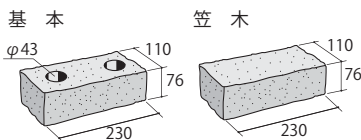

SOL

ソル

オーストラリアの大地の色をモチーフとして生まれたハンドメイドレンガ、SOL。
やさしく、自然に満ちた個性豊かな表情を演出します。

ブラケット・シーホース

ブラケット・シーホース

グリーンウェイ

ブラケット

シーホース

ノースブリッジ

SOLは、ハンドメイドの風合いを基調とするため同色であっても形、表情、色に幅をもたせてあります。
また、商品特徴として、角落ち、シワ、ヒビ割れ風のスジなどがあります。
ご理解の上、ご使用ください。

Size (mm)

- ハンドメイドタイプのため、色調、寸法、共にラフな仕上げとなっております。ご理解の上ご使用ください。
 - 輸入品のため欠品、品薄になる場合がございます。在庫状況につきましてはお問い合わせ下さい。
 - レンガ製品は白華現象がおこりやすい製品です。現場環境によっては白華現象が促進されることがあります。除去及び抑制方法についてはお問い合わせ下さい。
 - PC画面・印刷物と実物では多少色柄が異なる場合があります。あらかじめご了承下さい。
 - 製品の改良・改善のため仕様が予告なく変更する場合があります。
- ※ 施工資料につきましてはお問い合わせ下さい。