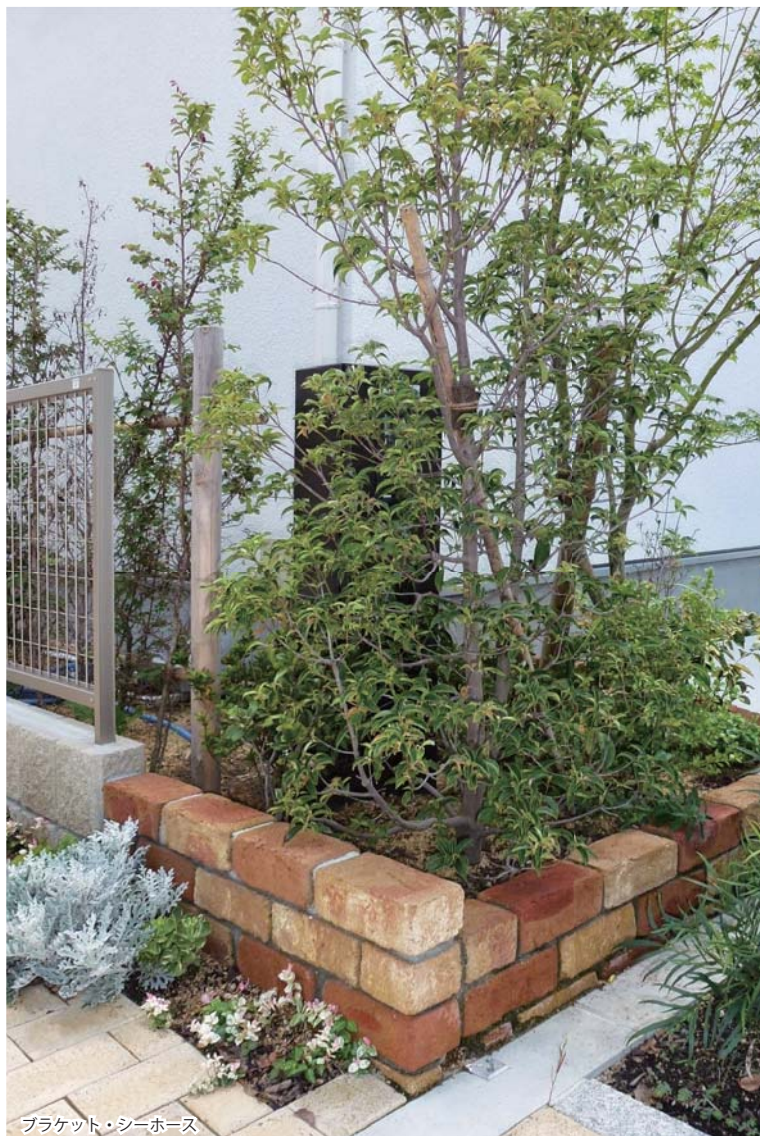

SOL

ソル

オーストラリアの大地の色をモチーフとして生まれたハンドメイドレンガ、SOL。
やさしく、自然に満ちた個性豊かな表情を演出します。

ブラケット・シーホース

ブラケット・シーホース

グリーンウェイ

ブラケット

シーホース

ノースブリッジ

SOLは、ハンドメイドの風合いを基調とするため同色であっても形、表情、色に幅をもたせてあります。
また、商品特徴として、角落ち、シワ、ヒビ割れ風のスジなどがあります。
ご理解の上、ご使用ください。

Size (mm)

- ハンドメイドタイプのため、色調、寸法、共にラフな仕上げとなっております。ご理解の上ご使用ください。
 - 輸入品のため欠品、品薄になる場合がございます。在庫状況につきましてはお問い合わせ下さい。
 - レンガ製品は白華現象がおこりやすい製品です。現場環境によっては白華現象が促進されることがあります。除去及び抑制方法についてはお問い合わせ下さい。
 - PC画面・印刷物と実物では多少色柄が異なる場合があります。あらかじめご了承下さい。
 - 製品の改良・改善のため仕様が予告なく変更する場合があります。
- ※ 施工資料につきましてはお問い合わせ下さい。