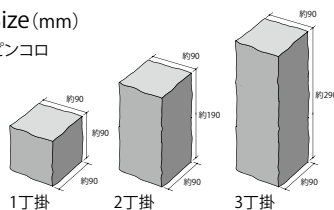

ミカゲ

サビ

グレー

ブラック

3丁掛

ミカゲ

サビ

グレー

ブラック

Size (mm)

ピンコロ

- ピンコロは、一面仕上げとなり他の面は形状にバラツキがあります。
- 天然石手割仕上げのため1個ずつ色、大きさに幅があります。
- 印刷物と実物では多少色柄が異なる場合があります。あらかじめご了承下さい。
- 製品の改良、改善のため仕様を予告なく変更する場合があります。
- ※施工資材がP.157にありますのでご参照下さい。