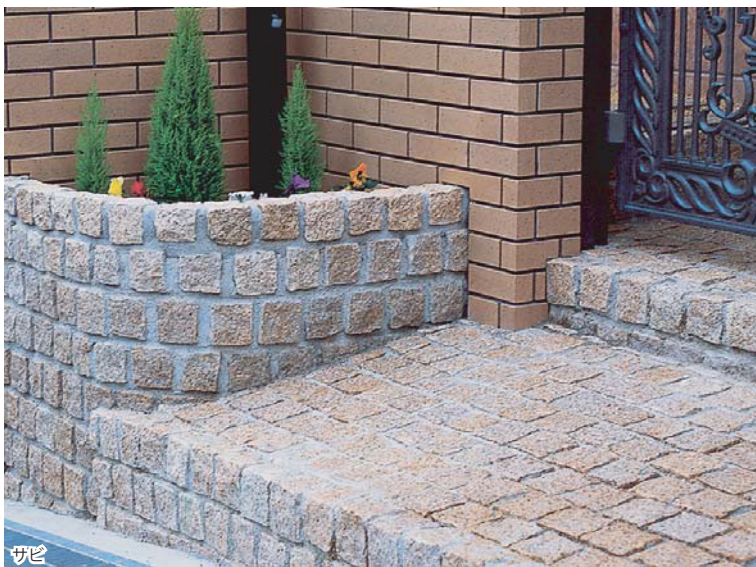

STONES

Pincoro

ピンコロ

自然石の風合いを自在にコーディネート
心む優しい落ち着いた印象が生まれます。

ミカゲ

サビ・グレー

サビ

Pincoro 1丁掛・2丁掛

ミカゲ

サビ

グレー

ブラック

3丁掛

ミカゲ

サビ

グレー

ブラック

Size (mm)

ピンコロ

- ピンコロは、一面仕上げとなり他の面は形状にバラツキがあります。
- 天然石手割仕上げのため1個ずつ色、大きさに幅があります。
- 印刷物と実物では多少色柄が異なる場合があります。あらかじめご了承下さい。
- 製品の改良、改善のため仕様を予告なく変更する場合があります。
- ※施工資材がP.157にありますのでご参照下さい。