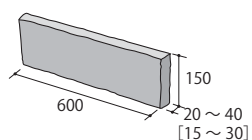

ランダムベージュ

ランダムホワイト

ラスティベージュ

モダンブラック

Size (mm)

キホン

コーナー

※ [] スティックサイズ