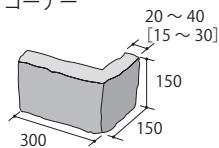

ランダムベージュ

ランダムホワイト

ラスティベージュ

モダンブラック

Size (mm)

キホン

コーナー

※ [] スティックサイズ