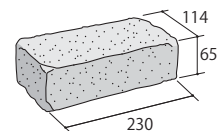

Forno

フォルノ

レンガ

時空の中で、土と炎が出逢って生まれた古レンガ。

個々が過ごした有意義な時間が、新しいセンスを生み出しました。豊かさや力強さ、プロデュースで顔つきも変わります。

Size (mm)

フォルノは長時間使用された炉や窯を解体した時に出る古耐火レンガです。
欠けや色ムラ、刻印、モルタル付着などを含め、アンティークな風合となっています。

- 焼き物のため同一製品でも色調・サイズが異なることがありますのでご承知おき下さい。
- 古レンガのため、一時的に品薄になる場合がありますので、納期・在庫をご確認下さい。
- 炉や窯を解体した時に出る古レンガのため、付着物が一時的に流れ出し汚れの元となることがあります。
- 古レンガのため特定の色はありません。
- レンガ製品は白華現象がおこりやすい製品です。現場環境によっては白華現象が促進されることがあります。除去及び抑制方法についてはお問い合わせ下さい。
- PC 画面・印刷物と実物では多少色柄が異なる場合があります。あらかじめご了承下さい。
- 製品の改良・改善のため仕様予告なく変更する場合があります。
- ※ 施工資料につきましてはお問い合わせ下さい。