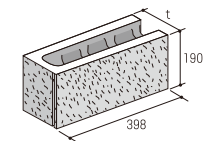

Blanc series DALME

ダルメ

白いブランに黒の種石を混ぜたレトロ調ブロック。
ダルメシアンのようなパンチのある模様でモダンにも和風にもカッコよくマッチします。

ダルメ

ヘルム
"ブランシリーズ"に最適な
シンプルデザインの薄型
笠木。

ブランホワイト

Size (mm)

基本横筋兼用

コーナー

コーナー1/2

〔上部形状〕

基本型

コーナー型

t:120mm/150mm

Data

全断面積に対する圧縮強さ (N/mm ²)	吸水率 (%)
8以上	10以下