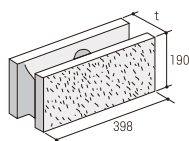

Blanc series DALME

ダルメ

白いブランに黒の種石を混ぜたレトロ調ブロック。
ダルメシアンのようなパンチのある模様でモダンにも和風にもカッコよくマッチします。

ダルメ

ヘルム
"ブランシリーズ"に最適な
シンプルデザインの薄型
笠木。

ブランホワイト

Size (mm)

基本横筋兼用

コーナー

コーナー1/2

〔上部形状〕

基本型

コーナー型

t:120mm/150mm

Data

全断面積に対する圧縮強さ (N/mm ²)	吸水率 (%)
8以上	10以下