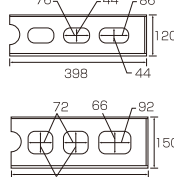

コーナー

コーナー1/2

〔上部形状〕

基本型

コーナー型

t:120mm/150mm

Data

全断面積に対する圧縮強さ (N/mm ²)	吸水率 (%)
8以上	10以下