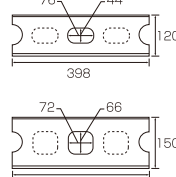

コーナー

コーナー1/2

〔上部形状〕

基本型

コーナー型

t:120mm/150mm

Data

全断面積に対する圧縮強さ (N/mm ²)	吸水率 (%)
8以上	10以下