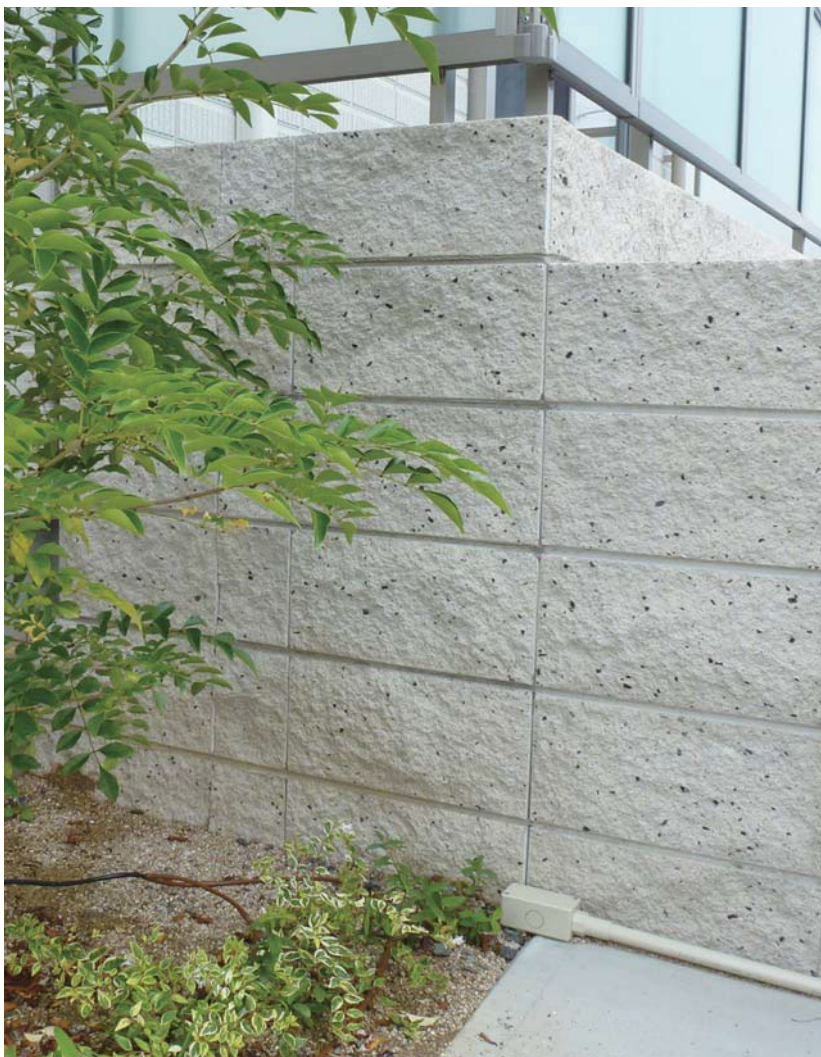

Blanc series DALME

ダルメ

白いブランに黒の種石を混ぜたレトロ調ブロック。
ダルメシアンのようなパンチのある模様でモダンにも和風にもカッコよくマッチします。

ダルメ

ヘルム
"ブランシリーズ"に最適な
シンプルデザインの薄型
笠木。

ブランホワイト

Size (mm)

基本横筋兼用