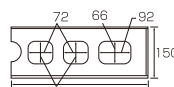

コーナー

コーナー1/2

〔上部形状〕

基本型

コーナー型

t:120mm/150mm

Data

全断面積に対する圧縮強さ (N/mm ²)	吸水率 (%)
8以上	10以下