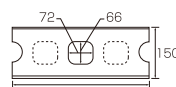

コーナー

コーナー1/2

〔上部形状〕

基本型

コーナー型

t:120mm/150mm

Data

全断面積に対する圧縮強さ (N/mm ²)	吸水率 (%)
8以上	10以下