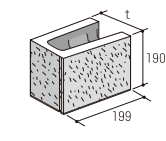

Blanc series DALME

ダルメ

白いブランに黒の種石を混ぜたレトロ調ブロック。
ダルメシアンのようなパンチのある模様でモダンにも和風にもカッコよくマッチします。

ダルメ

ヘルム
"ブランシリーズ"に最適な
シンプルデザインの薄型
笠木。

ブランホワイト

Size (mm)

基本横筋兼用

コーナー

コーナー1/2

〔上部形状〕

基本型

コーナー型

t:120mm/150mm

Data

全断面積に対する圧縮強さ (N/mm ²)	吸水率 (%)
8以上	10以下