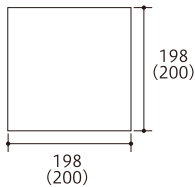

MV3

MV3

普通 撥水 受生 ショット **ムーネオ**

Move Neo Blast

ムーネオプラスト

素朴さが売りです

土っぽいやわらかな質感とナチュラルなトーンは景観のつよい味方。

Color

MV 1

MV 2

MV 3

MV 4

MV 5

Pattern

MV1, MV3, MV 4 (1:2:1)

MV1, MV 3 (1:2)

MV2, MV 5 (1:1)

※ムーネオプラストの普通タイプと透水タイプはそれぞれの使用骨材が異なるため、同じ品番であっても色味が違います。

Size (単位:mm)

STR-N

STR-A

STR-B

STR-L

STR-300・600

STR-D

STR-E

STR-LH

- ショットプラスト加工の商品は、自然な風合いを出すために表面仕上げに幅を持たせています。
- 同色であっても製造時期により色に幅が生じる場合があります。
- 製品改良・改善のため、仕様を予告なく変更する場合があります。
- 受注生産品は注文をいただいてから生産しますので、納期はご注文時にお確かめください。
- コンクリート製品は『白華現象』が発生しやすい性質がありますが、製品の強度には問題なく、環境に影響を及ぼすものではありません。
- PC 画面・印刷物と実物では多少色柄が異なる場合があります。