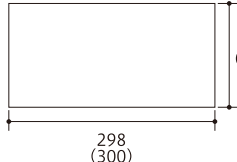

MV 4

MV 5

Pattern

MV1, MV3, MV 4 (1:2:1)

MV1, MV 3 (1:2)

MV2, MV 5 (1:1)

※ムーネオプラストの普通タイプと透水タイプはそれぞれの使用骨材が異なるため、同じ品番であっても色味が違います。

Size (単位:mm)

STR-N

STR-A

STR-B

STR-L

STR-300・600

STR-D

STR-E

STR-LH