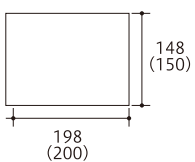

MV 4

MV 5

Pattern

MV1, MV3, MV 4 (1:2:1)

MV1, MV 3 (1:2)

MV2, MV 5 (1:1)

※ムーネオプラストの普通タイプと透水タイプはそれぞれの使用骨材が異なるため、同じ品番であっても色味が違います。

Size (単位:mm)

STR-N

STR-A

STR-B

STR-L

STR-300・600

STR-D

STR-E

STR-LH