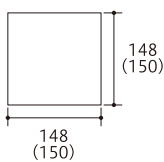

MV 4

MV 5

Pattern

MV1, MV3, MV 4 (1:2:1)

MV1, MV 3 (1:2)

MV2, MV 5 (1:1)

※ムーネオプラストの普通タイプと透水タイプはそれぞれの使用骨材が異なるため、同じ品番であっても色味が違います。

Size (単位:mm)

STR-N

STR-A

STR-B

STR-L

STR-300・600

STR-D

STR-E

STR-LH