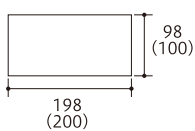

MV3

MV3

普通 撥水 受生 ショット **ムーネオ**

Move Neo Blast

ムーネオプラスト

素朴さが売りです

土っぽいやわらかな質感とナチュラルなトーンは景観のつよい味方。

Color

MV 1

MV 2

MV 3

MV 4

MV 5

Pattern

MV1, MV3, MV 4 (1:2:1)

MV1, MV 3 (1:2)

MV2, MV 5 (1:1)

※ムーネオプラストの普通タイプと透水タイプはそれぞれの使用骨材が異なるため、同じ品番であっても色味が違います。

Size (単位:mm)

STR-N

STR-A

STR-B

STR-L

STR-300・600

STR-D

STR-E

STR-LH

- ショットプラスト加工の商品は、自然な風合いを出すために表面仕上げに幅を持たせています。
- 同色であっても製造時期により色に幅が生じる場合があります。
- 製品改良・改善のため、仕様を予告なく変更する場合があります。
- 受注生産品は注文をいただいてから生産しますので、納期はご注文時にお確かめください。
- コンクリート製品は『白華現象』が発生しやすい性質がありますが、製品の強度には問題なく、環境に影響を及ぼすものではありません。
- PC 画面・印刷物と実物では多少色柄が異なる場合があります。