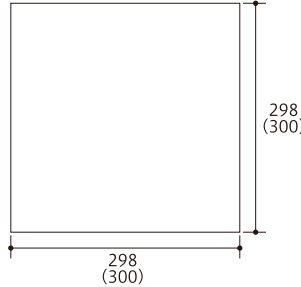

MV 4

MV 5

Pattern

MV1, MV3, MV 4 (1:2:1)

MV1, MV 3 (1:2)

MV2, MV 5 (1:1)

※ムーネオプラストの普通タイプと透水タイプはそれぞれの使用骨材が異なるため、同じ品番であっても色味が違います。

Size (単位:mm)

STR-N

STR-A

STR-B

STR-L

STR-300・600

STR-D

STR-E

STR-LH