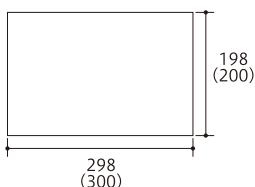

MV3

MV3

普通 撥水 受生 ショット **ムーネオ**

Move Neo Blast

ムーネオプラスト

素朴さが売りです

土っぽいやわらかな質感とナチュラルなトーンは景観のつよい味方。

Color

MV 1

MV 2

MV 3

MV 4

MV 5

Pattern

MV1, MV3, MV 4 (1:2:1)

MV1, MV 3 (1:2)

MV2, MV 5 (1:1)

※ムーネオプラストの普通タイプと透水タイプはそれぞれの使用骨材が異なるため、同じ品番であっても色味が違います。

Size (単位:mm)

STR-N

STR-A

STR-B

STR-L

STR-300・600

STR-D

STR-E

STR-LH

- ショットプラスト加工の商品は、自然な風合いを出すために表面仕上げに幅を持たせています。
- 同色であっても製造時期により色に幅が生じる場合があります。
- 製品改良・改善のため、仕様を予告なく変更する場合があります。
- 受注生産品は注文をいただいてから生産しますので、納期はご注文時にお確かめください。
- コンクリート製品は『白華現象』が発生しやすい性質がありますが、製品の強度には問題なく、環境に影響を及ぼすものではありません。
- PC 画面・印刷物と実物では多少色柄が異なる場合があります。