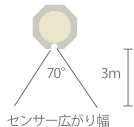

安定感があるので風雨でも安心。

防犯対策にも最適

屋外用人感センサー式LEDライト

SIZE φ150 H290mm

仕様 土台コンクリート、ライト (電球色)

単三電池4本 (別売) で約1年半

パーティなどで
キャンドル等に
差し替えて
使用できます

風が吹いても
消えにくい
災害時にも安心