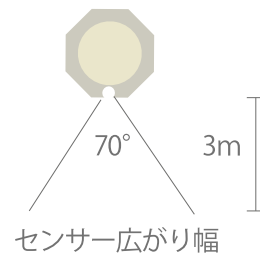

防犯対策にも最適

屋外用人感センサー式LEDライト

SIZE φ150 H290mm

仕様 土台コンクリート、ライト（電球色）

単三電池4本（別売）で約1年半

お庭、アプローチ、階段などの暗い場所に置くと安心して歩行できます

パーティなどで
キャンドル等に
差し替えて
使用できます

風が吹いても
消えにくい
災害時にも安心