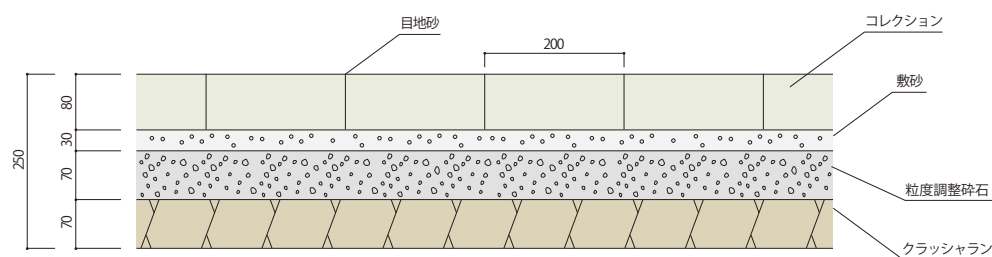

■SCペイブ/ムーブ/コレクション/ドゥーズィーエムトロンメル/ノルディーブリック/シヤス&クルール/ハートランドペイブ/ストーンパーク/ストーンパークアンティコ

一般歩道・アプローチ

■コレクション

4t以下の車両乗り入れ部・駐車場

■シンフォーヌ/ハートランド300ライト

一般歩道・アプローチ

※ハートランド300ライトについては車輛乗り入れ部には適しません。

■UDウォーク/ピアジェプラスト/ダルメペイブ

一般歩道・アプローチ

■サークルグラス

4t以下の車両乗り入れ部・駐車場