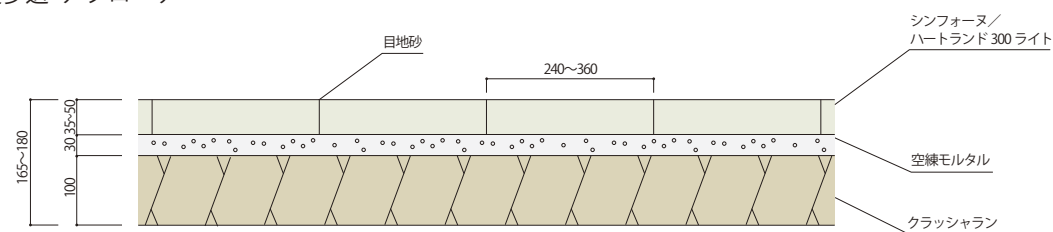

■シンフォーヌ/ハートランド300ライト

一般歩道・アプローチ