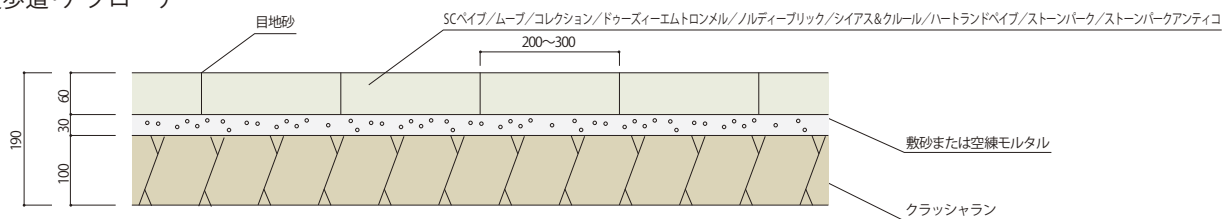

■SCペイブ/ムーブ/コレクション/ドゥーズィーエムトロンメル/ノルディーブリック/シヤス&クルール/ハートランドペイブ/ストーンパーク/ストーンパークアンティコ

一般歩道・アプローチ

■コレクション

4t以下の車両乗り入れ部・駐車場

■シンフォーヌ/ハートランド300ライト

一般歩道・アプローチ

※ハートランド300ライトについては車輛乗り入れ部には適しません。

■UDウォーク/ピアジェプラスト/ダルメペイブ

一般歩道・アプローチ

■サークルグラス

4t以下の車両乗り入れ部・駐車場