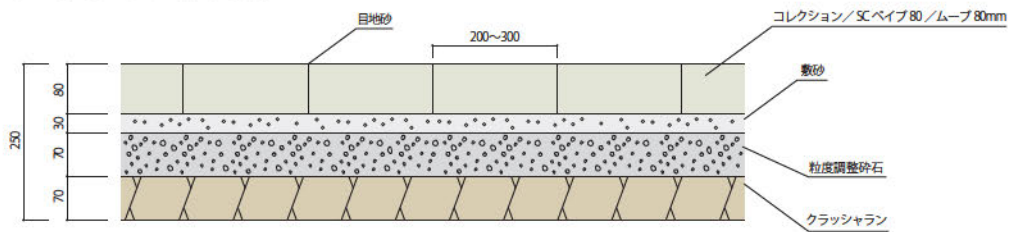

■コレクション／ドゥーゼーエムトロンメル／ノルディーブリック／シヤス&クルール／ストーンパーク／  
ストーンパークアンティコ／ハートランドペイプ300／グラディエ／ペンタリーフ／フロー／ワタリー

一般歩道・アプローチ

■コレクション／SCペイプ80／ムーブ(80mm)

4t以下の車両乗り入れ部・駐車場

■シンフォーヌ

一般歩道・アプローチ

■UDウォーク／ピアジェブラスト／ダルメペイプ

一般歩道・アプローチ