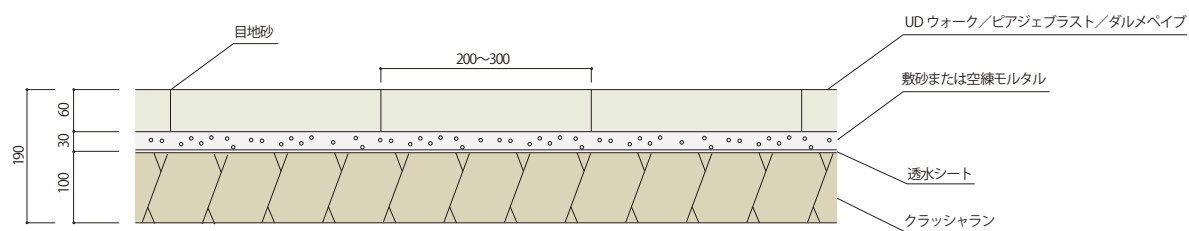

一般歩道・アプローチ

■サークルグラス

4t以下の車両乗り入れ部・駐車場