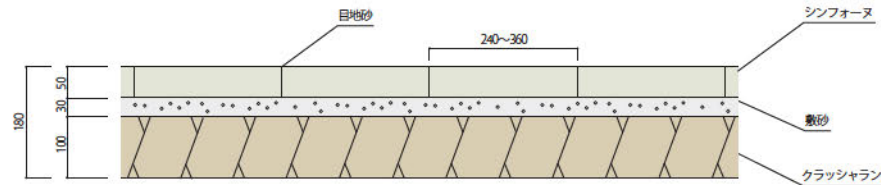

■コレクション／ドゥーゼーエムトロンメル／ノルディーブリック／シヤス&クルール／ストーンパーク／  
ストーンパークアンティコ／ハートランドペイプ300／グラディエ／ペンタリーフ／フロー／ワタリー

一般歩道・アプローチ

■コレクション／SCペイプ80／ムーブ(80mm)

4t以下の車両乗り入れ部・駐車場

■シンフォーヌ

一般歩道・アプローチ

■UDウォーク／ピアジェブラスト／ダルメペイプ

一般歩道・アプローチ