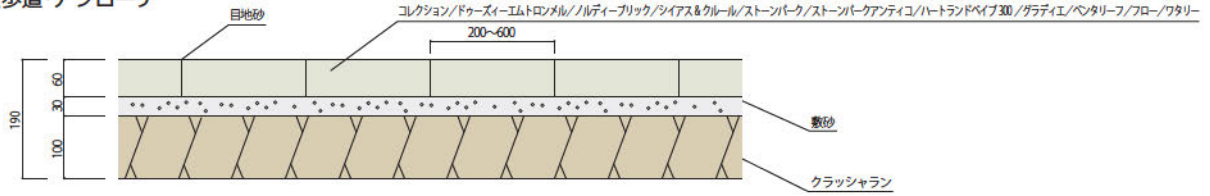

■コレクション／ドゥーゼーエムトロンメル／ノルディーブリック／シヤス&クルール／ストーンパーク／  
ストーンパークアンティコ／ハートランドペイプ300／グラディエ／ペンタリーフ／フロー／ワタリー

一般歩道・アプローチ

■コレクション／SCペイプ80／ムーブ(80mm)

4t以下の車両乗り入れ部・駐車場

■シンフォーヌ

一般歩道・アプローチ

■UDウォーク／ピアジェブラスト／ダルメペイプ

一般歩道・アプローチ