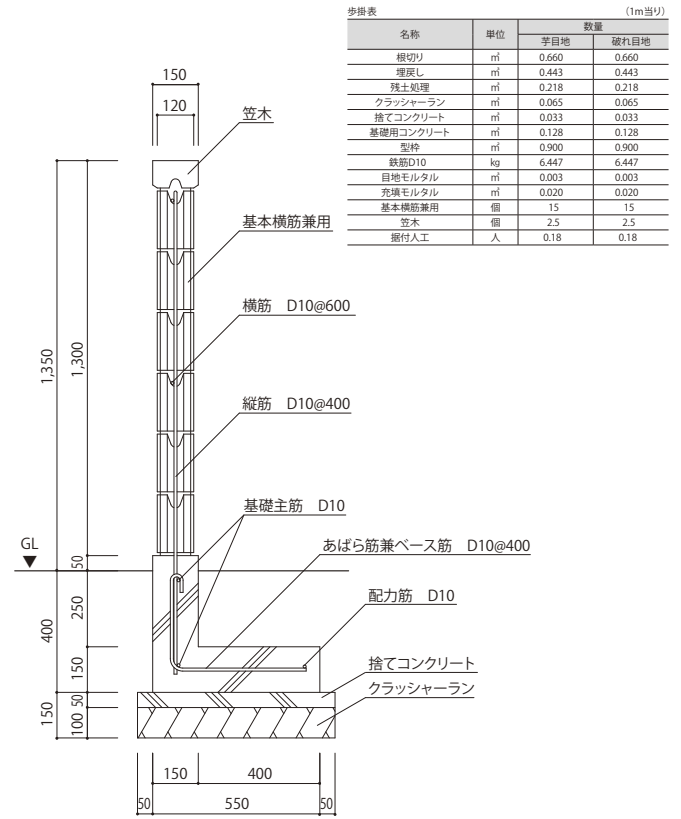

■空洞コンクリートブロック120型

■ポートリブ120型/ハーモニック120型/ノイン120型/ノインプラス/  
ブランシリーズ/バリュエ5 120型/バリュエ1 120型

■CBセレクト

■ポートリブ150型/ダルメ150型/  
バリュエ5 150型/バリュエ1 150型/ノイン150型