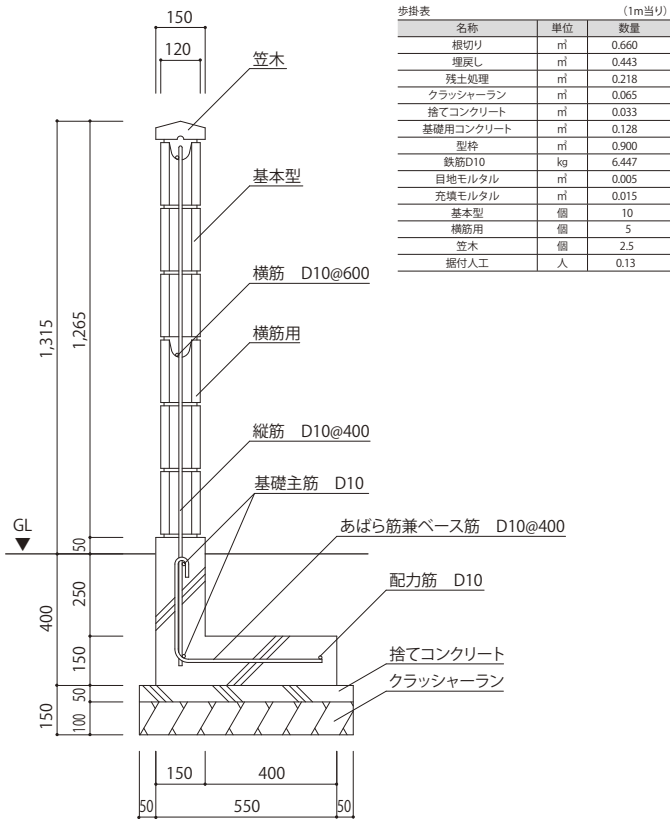

■空洞コンクリートブロック120型

■ポートリブ120型/ハーモニック120型/ノイン120型/ノインプラス/  
ブランシリーズ/バリュエ5 120型/バリュエ1 120型

■CBセレクト

■ポートリブ150型/ダルメ150型/  
バリュエ5 150型/バリュエ1 150型/ノイン150型