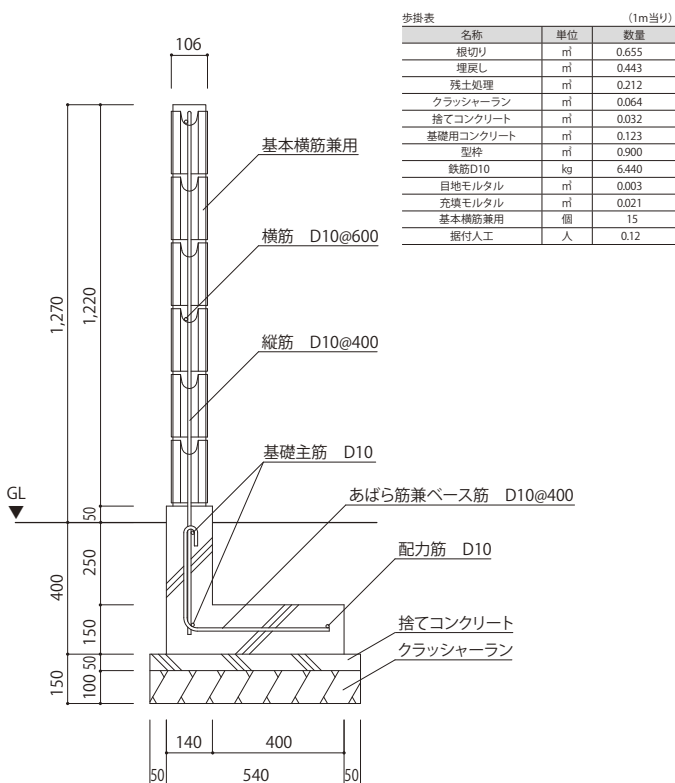

■空洞コンクリートブロック120型

■ポートリブ120型/ハーモニック120型/ノイン120型/ノインプラス/  
ブランシリーズ/バリュエ5 120型/バリュエ1 120型

■CBセレクト

■ポートリブ150型/ダルメ150型/  
バリュエ5 150型/バリュエ1 150型/ノイン150型