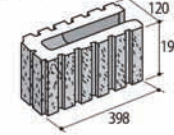

ナチュラルブラウン

ナチュラルグレー

Value5 バリュース

Value5 [バリューファイブ(両面仕様)]

カラー	規格寸法(L×W×H) (mm)	品 種	定価(税抜本体価格)円/個	定価(税抜本体価格)円/m ²	使用個数(個/m ²)	重量(kg/個)
ナチュラルグレー ナチュラルベージュ ナチュラルブラウン ナチュラルメジャー	398×120×190	基本横筋兼用	483 [460]	6,038 [5,750]	12.5	13.2
コーナー		588 [560]	13.4			

基本横筋兼用

コーナー

Size(mm) [上部形状]

基本横筋兼用

コーナー

バリュー1 Value1

ナチュラルメジャー

NEWカラー