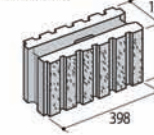

ナチュラルブラウン

ナチュラルグレー

Value5 バリュース

Value5 [バリューファイブ(両面仕様)]

カラー	規格寸法(L×W×H) (mm)	品 種	定価(税抜本体価格)円/個	定価(税抜本体価格)円/m ²	使用個数(個/m ²)	重量(kg/個)
ナチュラルグレー ナチュラルベージュ ナチュラルブラウン ナチュラルメジャー	398×120×190	基本横筋兼用	483 [460]	6,038 [5,750]	12.5	13.2
コーナー		588 [560]	13.4			

基本横筋兼用

コーナー

Size(mm) [上部形状]

基本横筋兼用

コーナー

バリュー1 Value1

ナチュラルメジャー

NEWカラー