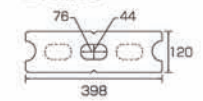

ナチュラルベージュ

ナチュラルブラウン

ナチュラルグレー

基本横筋兼用

コーナー

Size(mm) [上部形状]

基本横筋兼用

コーナー

Value1 [バリューワン(両面仕様)]

カラー	規格寸法(L×W×H) (mm)	品 種	定価(税抜本体価格)円/個	定価(税抜本体価格)円/m ²	使用個数(個/m ²)	重量(kg/個)
ナチュラルグレー ナチュラルベージュ ナチュラルブラウン ナチュラルメジャー	398×120×190	基本横筋兼用	483 [460]	6,038 [5,750]	12.5	13.2
コーナー		588 [560]	13.4			