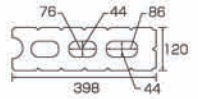

ナチュラルブラウン

ナチュラルグレー

Value5 バリュース

Value5 [バリューファイブ(両面仕様)]

カラー	規格寸法(L×W×H) (mm)	品 種	定価(税抜本体価格)円/個	定価(税抜本体価格)円/m ²	使用個数(個/m ²)	重量(kg/個)
ナチュラルグレー ナチュラルベージュ ナチュラルブラウン ナチュラルメジャー	398×120×190	基本横筋兼用	483 [460]	6,038 [5,750]	12.5	13.2
コーナー		588 [560]	13.4			

基本横筋兼用

コーナー

Size(mm) [上部形状]

基本横筋兼用

コーナー

バリュー1 Value1

ナチュラルメジャー

NEWカラー

ナチュラルベージュ

ナチュラルブラウン

ナチュラルグレー

基本横筋兼用

コーナー

Size(mm) [上部形状]

基本横筋兼用

コーナー

Value1 [バリューワン(両面仕様)]

カラー	規格寸法(L×W×H) (mm)	品 種	定価(税抜本体価格)円/個	定価(税抜本体価格)円/m ²	使用個数(個/m ²)	重量(kg/個)
ナチュラルグレー ナチュラルベージュ ナチュラルブラウン ナチュラルメジャー	398×120×190	基本横筋兼用	483 [460]	6,038 [5,750]	12.5	13.2
コーナー		588 [560]	13.4			