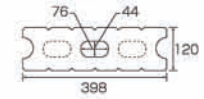

ナチュラルブラウン

ナチュラルグレー

Value5 バリュース

Value5 [バリューファイブ(両面仕様)]

カラー	規格寸法(L×W×H) (mm)	品 種	定価(税抜本体価格)円/個	定価(税抜本体価格)円/m ²	使用個数(個/m ²)	重量(kg/個)
ナチュラルグレー ナチュラルベージュ ナチュラルブラウン ナチュラルメジャー	398×120×190	基本横筋兼用	483 [460]	6,038 [5,750]	12.5	13.2
コーナー		588 [560]	13.4			

基本横筋兼用

コーナー

Size(mm) [上部形状]

基本横筋兼用

コーナー

バリュー1 Value1

ナチュラルメジャー

NEWカラー

ナチュラルベージュ

ナチュラルブラウン

ナチュラルグレー

基本横筋兼用

コーナー

Size(mm) [上部形状]

基本横筋兼用

コーナー

Value1 [バリューワン(両面仕様)]

カラー	規格寸法(L×W×H) (mm)	品 種	定価(税抜本体価格)円/個	定価(税抜本体価格)円/m ²	使用個数(個/m ²)	重量(kg/個)
ナチュラルグレー ナチュラルベージュ ナチュラルブラウン ナチュラルメジャー	398×120×190	基本横筋兼用	483 [460]	6,038 [5,750]	12.5	13.2
コーナー		588 [560]	13.4			