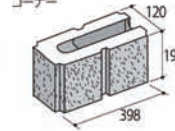

ナチュラルベージュ

ナチュラルブラウン

ナチュラルグレー

基本横筋兼用

コーナー

Size(mm) [上部形状]

基本横筋兼用

コーナー

Value1 [バリューワン(両面仕様)]

カラー	規格寸法(L×W×H) (mm)	品 種	定価(税抜本体価格)円/個	定価(税抜本体価格)円/m ²	使用個数(個/m ²)	重量(kg/個)
ナチュラルグレー ナチュラルベージュ ナチュラルブラウン ナチュラルメジャー	398×120×190	基本横筋兼用	483 [460]	6,038 [5,750]	12.5	13.2
コーナー		588 [560]	13.4			