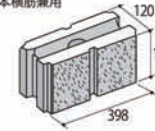

基本横筋兼用

コーナー

Size(mm) [上部形状]

基本横筋兼用

コーナー

バリュー1 Value1

ナチュラルメジャー

NEWカラー

ナチュラルベージュ

ナチュラルブラウン

ナチュラルグレー

基本横筋兼用

コーナー

Size(mm) [上部形状]

基本横筋兼用

コーナー

Value1 [バリューワン(両面仕様)]

カラー	規格寸法(L×W×H) (mm)	品 種	定価(税抜本体価格)円/個	定価(税抜本体価格)円/m ²	使用個数(個/m ²)	重量(kg/個)
ナチュラルグレー ナチュラルベージュ ナチュラルブラウン ナチュラルメジャー	398×120×190	基本横筋兼用	483 [460]	6,038 [5,750]	12.5	13.2
コーナー		588 [560]	13.4			