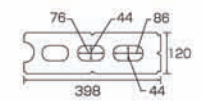

ナチュラルベージュ

ナチュラルブラウン

ナチュラルグレー

基本横筋兼用

コーナー

Size(mm) [上部形状]

基本横筋兼用

コーナー

Value1 [バリューワン(両面仕様)]

カラー	規格寸法(L×W×H) (mm)	品 種	定価(税抜本体価格)円/個	定価(税抜本体価格)円/m ²	使用個数(個/m ²)	重量(kg/個)
ナチュラルグレー ナチュラルベージュ ナチュラルブラウン ナチュラルメジャー	398×120×190	基本横筋兼用	483 [460]	6,038 [5,750]	12.5	13.2
コーナー		588 [560]	13.4			