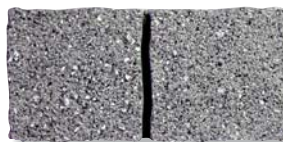

サビミカゲ

普通 受生 ショット 石風

Stone Park

ストーンパーク

自然のテクスチャーを味わう

小舗石をコンクリートブロックで再現したストーンパーク。美しい石畳を手軽に楽しみませんか。

Color

アイボリー

サビミカゲ

グレーミカゲ

スタンダードブラック

Pattern

アイボリー

サビミカゲ

グレーミカゲ

スタンダードブラック

Size (単位:mm)

厚さ:60mm

■ ()内は目地込み標準割付寸法です。

- 天然石を表現した製品のため、厚み・寸法に幅をもたせています。
- ブロックは二層構造で化粧面は表層部のみとなります。
- 同色であっても製造時期により色に幅が生じる場合があります。
- 製品改良・改善のため、仕様を予告なく変更する場合があります。
- 受注生産品は注文をいただいてから生産しますので、納期はご注文時にお確かめください。
- コンクリート製品は『白華現象』が発生しやすい性質がありますが、製品の強度には問題なく、環境に影響を及ぼすものではありません。
- PC画面・印刷物と実物では多少色柄が異なる場合があります。