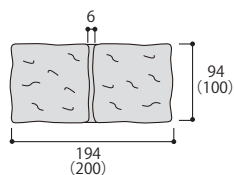

サビミカゲ

グレーミカゲ

スタンダードブラック

Pattern

アイボリー

サビミカゲ

グレーミカゲ

スタンダードブラック

Size (単位:mm)

厚さ:60mm

■ ()内は目地込み標準割付寸法です。

- 天然石を表現した製品のため、厚み・寸法に幅をもたせています。
- ブロックは二層構造で化粧面は表層部のみとなります。
- 同色であっても製造時期により色に幅が生じる場合があります。
- 製品改良・改善のため、仕様を予告なく変更する場合があります。
- 受注生産品は注文をいただいてから生産しますので、納期はご注文時にお確かめください。
- コンクリート製品は『白華現象』が発生しやすい性質がありますが、製品の強度には問題なく、環境に影響を及ぼすものではありません。
- PC画面・印刷物と実物では多少色柄が異なる場合があります。