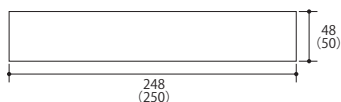

スーパーアグレー×ディーブグレー
(1:1:1)

シトロンミスト×スーパーアグレー×
ディーブグレー
(1:1:1)

シトロンミスト×スーパーアグレー×
ディーブグレー
(1:1:1)

Size (単位:mm)

厚さ:60mm

■ ()内は目地込み標準割付寸法です。

- ショットブラスト加工の商品は、自然な風合いを出すために表面仕上げに幅を持たせています。
- 同色であっても製造時期により色に幅が生じる場合があります。
- 製品改良・改善のため、仕様を予告なく変更する場合があります。
- 受注生産品は注文をいただいてから生産しますので、納期はご注文時にお確かめください。
- コンクリート製品は『白華現象』が発生しやすい性質がありますが、製品の強度には問題なく、環境に影響を及ぼすものではありません。
- PC画面・印刷物と実物では多少色柄が異なる場合があります。