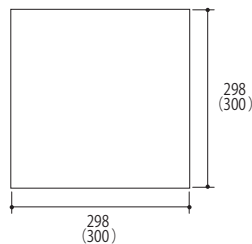

厚さ:60mm・80mm

■ ()内は目地込み標準割付寸法です。

- 天然石を表現した製品のため、厚み・寸法に幅をもたせています。
- 同色であっても製造時期により色に幅が生じる場合があります。
- 製品改良・改善のため、仕様を予告なく変更する場合があります。
- 受注生産品は注文をいただいてから生産しますので、納期はご注文時にお確かめください。
- コンクリート製品は『白華現象』が発生しやすい性質がありますが、製品の強度には問題なく、環境に影響を及ぼすものではありません。
- PC画面・印刷物と実物では多少色柄が異なる場合があります。